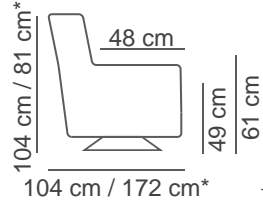

**MITAT**

Sohva

Mekanismituoli (leveys 90cm)

\*=mekanismi auki

Kulmasohvat

KOKOONPANO VAIHTOEHDOT		
1C1	2C1	3C1
1C2	2C2	3C2
1C3	2C3	3C3

**KORISTEPUULISTOJEN VÄRIVAIHTOEHDOT**

LV,  
koivu