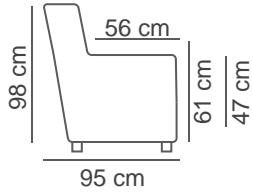

**MITAT**

Sohva

Mekanismituoli (leveys 90cm)

\*=mekanismi auki

Kulmasohvat

KOKOONPANO VAIHTOEHDOT		
1C1	2C1	3C1
1C2	2C2	3C2
1C3	2C3	3C3

**KORISTEPUULISTOJEN VÄRIVAIHTOEHDOT**

LV,  
koivu