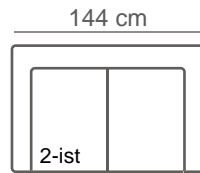

**MITAT**

Sohva

Mekanismituoli (leveys 90cm)

\*=mekanismi auki

Kulmasohvat

KOKOONPANO VAIHTOEHDOT		
1C1	2C1	3C1
1C2	2C2	3C2
1C3	2C3	3C3

**KORISTEPUULISTOJEN VÄRIVAIHTOEHDOT**

LV,  
koivu