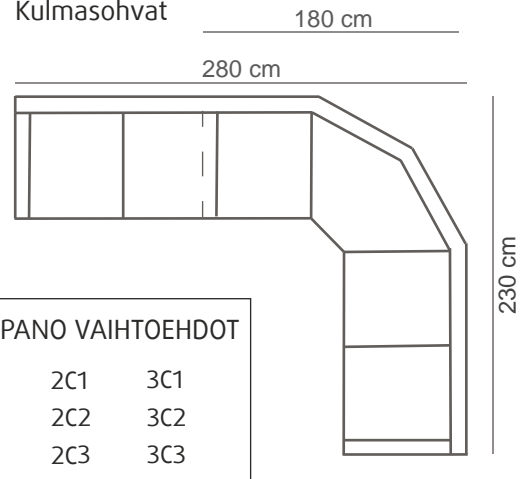

**MITAT**

Sohva

Mekanismituoli (leveys 90cm)

\*=mekanismi auki

Kulmasohvat

KOKOONPANO VAIHTOEHDOT		
1C1	2C1	3C1
1C2	2C2	3C2
1C3	2C3	3C3

**KORISTEPUULISTOJEN VÄRIVAIHTOEHDOT**

LV,  
koivu