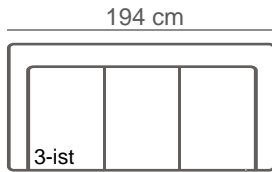

**MITAT**

Sohva

Mekanismituoli (leveys 90cm)

\*=mekanismi auki

Kulmasohvat

KOKOONPANO VAIHTOEHDOT		
1C1	2C1	3C1
1C2	2C2	3C2
1C3	2C3	3C3

**KORISTEPUULISTOJEN VÄRIVAIHTOEHDOT**

LV,  
koivu