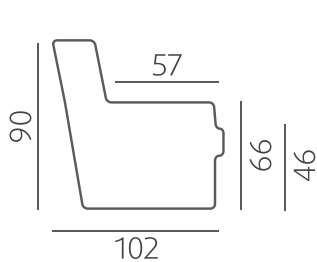

**VUODESOHVA** (Easy Deluxe -mekanismi)

Vuodekoko: 146x190cm

Huom! Vuodesohva sisältää kaksi koristetyynyä (X43), joko runko-osioen tai selkätyynyjen kankaalla ja värillä.