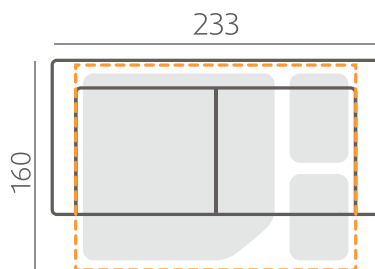

**VUODESOHVA** (Easy Deluxe -mekanismi)

Vuodekoko: 146x190cm

Huom! Vuodesohva sisältää kaksi koristetyynyä (X43), joko runko-osioen tai selkätyynyjen kankaalla ja värillä.