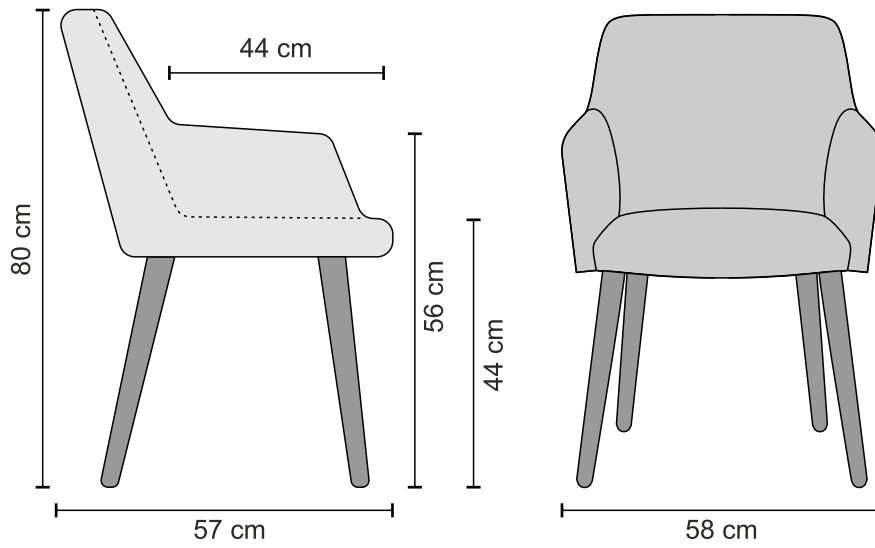

# SANDVIK

Kruunaa keittiösi tai ruokailutilasi tällä kauniilla ruokaryhmällä. Sandvik on upea pöytä, joka koostuu kahdesta massiivikoivu osasta ja niiden väliin jää pieni rako, joka tuo persoonallisen lisän pöytään. Erittäin tukeva metallinen keskijalka antaa tilaa jaloille ja tuolien siirtelylle. Sandvik käsinojallinen tuoli huokuu ylellisyyttä ja pehmeyttä tarjoten rentouttavia hetkiä ruokapöydän ääressä.

**TUOLIN MITAT**

**PÖYDÄN MITAT**

Korkeus: 75 cm  
Halkaisija: Ø140 cm