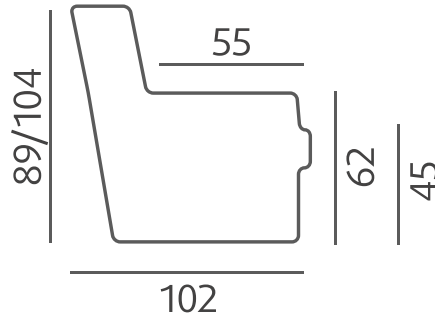

Efektitikkaus A (valkoinen) tai B (musta)

**JALKAMALLI**

217/6

105/6

105/6 mallin väri vaihtoehdot

LV,  
koivuPähkinä,  
petsattu  
koivuWenge,  
petsattu  
koivu**RUNGON RAKENNE**

Istuinrungoissa käytämme perinteikkäitä loviliitoksia ja istuinjousia on aina vähintään neljä per istumapaikka. Selän rakenne suunnitellaan aina mukavuutta ja ergonomiaa unohtamatta. Käsinojien tukevat kiertojäykät kotelorakenteet varmistavat sen, että runko säilyttää ryhtinsä vuodesta toiseen. Kaikki verhoilupinnat ovat pehmustettuja. Testatulle massiivipuurungolle myönämme 20 vuoden takuun.

Mitat ja tuotetiedot

Painot:  
Manuaaliversio: 110 kg  
Moottoriversio: 119 kg

**VUODESOHVA**

Level -mekanismi (manuaali- tai moottorikäyttönen)

Vuodekoko: 147 x 208 cm