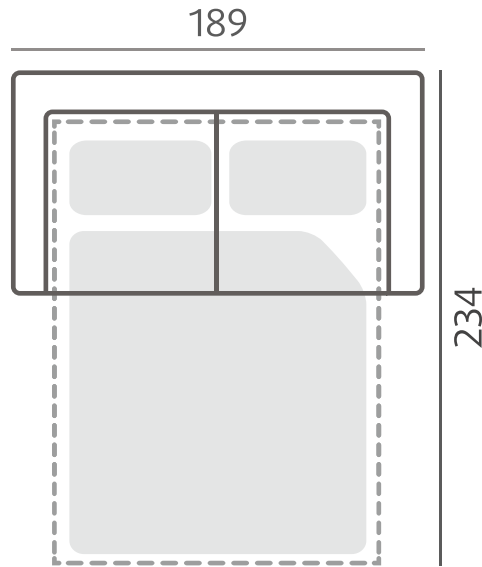

Efektitikkaus A (valkoinen) tai B (musta)

**JALKAMALLI**

217/6

105/6

105/6 mallin väri vaihtoehdot

LV,  
koivuPähkinä,  
petsattu  
koivuWenge,  
petsattu  
koivu**RUNGON RAKENNE**

Istuinrungoissa käytämme perinteikkäitä loviliitoksia ja istuinjousia on aina vähintään neljä per istumapaikka. Selän rakenne suunnitellaan aina mukavuutta ja ergonomiaa unohtamatta. Käsinojien tukevat kiertojäykät kotelorakenteet varmistavat sen, että runko säilyttää ryhtinsä vuodesta toiseen. Kaikki verhoilupinnat ovat pehmustettuja. Testatulle massiivipuurungolle myönämme 20 vuoden takuun.

Mitat ja tuotetiedot

Painot:  
Manuaaliversio: 110 kg  
Moottoriversio: 119 kg

**VUODESOHVA**

Level -mekanismi (manuaali- tai moottorikäyttönen)

Vuodekoko: 147 x 208 cm