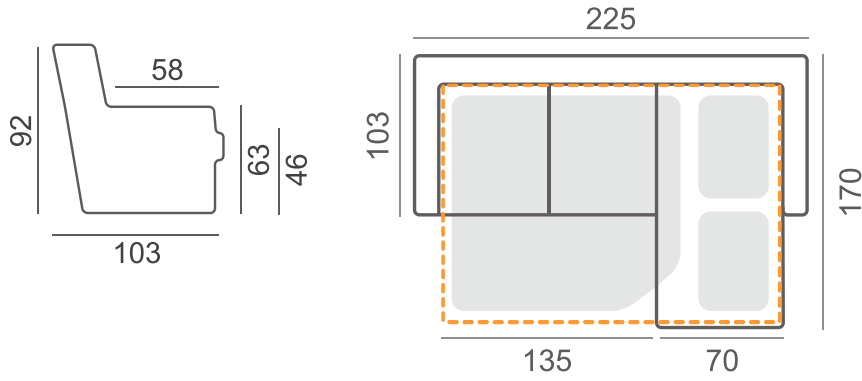

VAKIOJALKAMALLI

127/9

Väri vaihtoehdot (massiivikoivu)

LV

Pähkinä,
petsattu

Wenge,
petsattu

Mitat

Painot:
62 kg (sohva)
44 kg (divaani)

DIVAANIVUODESOHVA (Flip -vuodemekanismi)

Vuodekoko: 143x203cm
Avattava divaaniosa
(säilytyslaatikko)