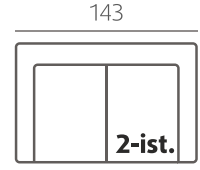

Pähkinä, petsattu koivu

Wenge, petsattu koivu

Valkoinen, maalattu koivu

Öljytty tammi

Musta, petsattu tammi

2-ist. + Avukulma

Avukulma + 2-ist.

Sohvien mitat: vakiojalalla | cm | +/- 3cm

www.pohjanmaan.fi

Ruokapöydän ja -tuolin tiedot ja mitat

TUOLIN MITAT

PÖYDÄN MITAT (korkeus 75 cm)

VÄRIVAIHTOEHDOT

*Massiivikoivu & MDF, valkoinen maalattu, ainoastaan tuoliin.

Ruokaryhmän mitat +/- 0.5 cm

www.pohjanmaan.fi