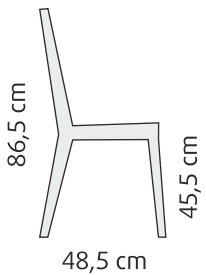

pohjanmaan

**KUVA**

Kokoonpano: Klassikko pöytä 175x90cm ja Klassikko tuolit, Nordic koivu.

MUUNNELTAVUUS

- Valitse kokoonpano
- Valitse verhoilumateriaali (nahka tai kangas)
- Valitse jalkaväri

ISTUINMUKAVUUS

Pähkinä, petsattu koivu

Wenge, petsattu koivu

Valkoinen, maalattu koivu

Öljytty tammi

Musta, petsattu tammi

2-ist. + Avukulma

Avukulma + 2-ist.

Sohvien mitat: vakiojalalla | cm | +/- 3cm

www.pohjanmaan.fi

Ruokapöydän ja -tuolin tiedot ja mitat

TUOLIN MITAT

PÖYDÄN MITAT (korkeus 75 cm)

VÄRIVAIHTOEHDOT

*Massiivikoivu & MDF, valkoinen maalattu, ainoastaan tuoliin.

Ruokaryhmän mitat +/- 0.5 cm

www.pohjanmaan.fi