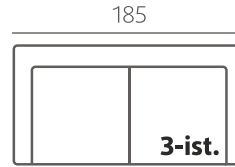

Pähkinä, petsattu koivu

Wenge, petsattu koivu

Valkoinen, maalattu koivu

Öljytty tammi

Musta, petsattu tammi

2-ist. + Avukulma

Avukulma + 2-ist.

Sohvien mitat: vakiojalalla | cm | +/- 3cm

www.pohjanmaan.fi

Ruokapöydän ja -tuolin tiedot ja mitat

TUOLIN MITAT

PÖYDÄN MITAT (korkeus 75 cm)

VÄRIVAIHTOEHDOT

*Massiivikoivu & MDF, valkoinen maalattu, ainoastaan tuoliin.

Ruokaryhmän mitat +/- 0.5 cm

www.pohjanmaan.fi