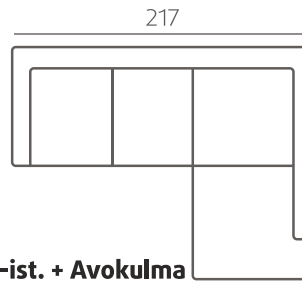

Pähkinä, petsattu koivu

Wenge, petsattu koivu

Valkoinen, maalattu koivu

Öljytty tammi

Musta, petsattu tammi

2-ist. + Avukulma

Avukulma + 2-ist.

Sohvien mitat: vakiojalalla | cm | +/- 3cm

www.pohjanmaan.fi

Ruokapöydän ja -tuolin tiedot ja mitat

TUOLIN MITAT

PÖYDÄN MITAT (korkeus 75 cm)

VÄRIVAIHTOEHDOT

*Massiivikoivu & MDF, valkoinen maalattu, ainoastaan tuoliin.

Ruokaryhmän mitat +/- 0.5 cm

www.pohjanmaan.fi