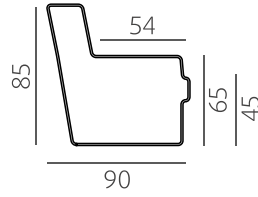

Pähkinä, petsattu koivu

Wenge, petsattu koivu

Valkoinen, maalattu koivu

Öljytty tammi

Musta, petsattu tammi

2-ist. + Avukulma

Avukulma + 2-ist.

Sohvien mitat: vakiojalalla | cm | +/- 3cm

www.pohjanmaan.fi

Ruokapöydän ja -tuolin tiedot ja mitat

TUOLIN MITAT

PÖYDÄN MITAT (korkeus 75 cm)

VÄRIVAIHTOEHDOT

*Massiivikoivu & MDF, valkoinen maalattu, ainoastaan tuoliin.

Ruokaryhmän mitat +/- 0.5 cm

www.pohjanmaan.fi