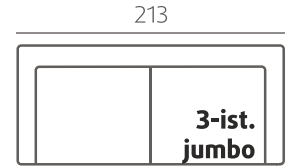

Pähkinä, petsattu koivu

Wenge, petsattu koivu

Valkoinen, maalattu koivu

Öljytty tammi

Musta, petsattu tammi

2-ist. + Avukulma

Avukulma + 2-ist.

Sohvien mitat: vakiojalalla | cm | +/- 3cm

www.pohjanmaan.fi

Ruokapöydän ja -tuolin tiedot ja mitat

TUOLIN MITAT

PÖYDÄN MITAT (korkeus 75 cm)

VÄRIVAIHTOEHDOT

*Massiivikoivu & MDF, valkoinen maalattu, ainoastaan tuoliin.

Ruokaryhmän mitat +/- 0.5 cm

www.pohjanmaan.fi