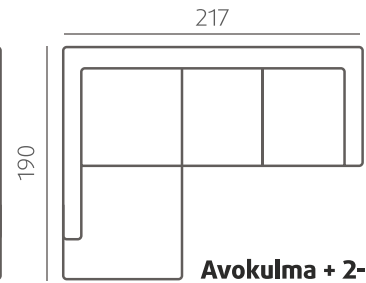

Pähkinä, petsattu koivu

Wenge, petsattu koivu

Valkoinen, maalattu koivu

Öljytty tammi

Musta, petsattu tammi

2-ist. + Avukulma

Avukulma + 2-ist.

Sohvien mitat: vakiojalalla | cm | +/- 3cm

www.pohjanmaan.fi

Ruokapöydän ja -tuolin tiedot ja mitat

TUOLIN MITAT

PÖYDÄN MITAT (korkeus 75 cm)

VÄRIVAIHTOEHDOT

*Massiivikoivu & MDF, valkoinen maalattu, ainoastaan tuoliin.

Ruokaryhmän mitat +/- 0.5 cm

www.pohjanmaan.fi