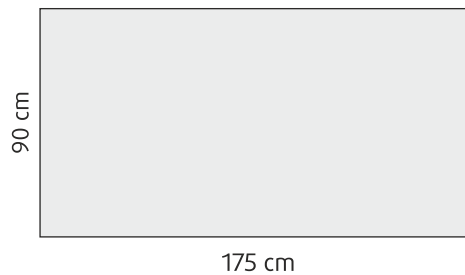

Pähkinä, petsattu koivu

Wenge, petsattu koivu

Valkoinen, maalattu koivu

Öljytty tammi

Musta, petsattu tammi

2-ist. + Avukulma

Avukulma + 2-ist.

Sohvien mitat: vakiojalalla | cm | +/- 3cm

www.pohjanmaan.fi

Ruokapöydän ja -tuolin tiedot ja mitat

TUOLIN MITAT

PÖYDÄN MITAT (korkeus 75 cm)

VÄRIVAIHTOEHDOT

*Massiivikoivu & MDF, valkoinen maalattu, ainoastaan tuoliin.

Ruokaryhmän mitat +/- 0.5 cm

www.pohjanmaan.fi