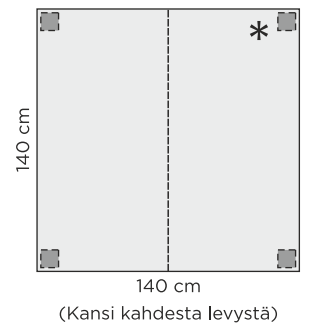

RUOKAPÖYTIEN MITAT

* = Lasikansi saatavilla | Myös erikoismitat mahdollisia (kannen pienennys kiinteisiin pöytiin 5 cm välein).

Mittatoleranssi +/-5 mm