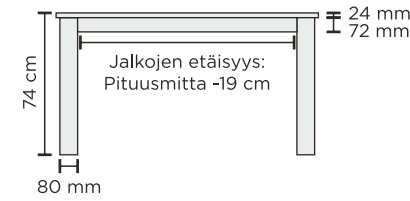

Aava pöytä 100x200 cm, väri: koivu.
Säde tuolit, väri: koivu, Luxor 86 -kangas.

Aava pöytä 100x240 cm, väri: öljytty tammi.
Säde tuolit, väri: öljytty tammi, Labrador 06 -nahka.

Väri: musta/tammi

Aava pöytä 140x140 cm, väri: valkoinen + lasikansi.
Koli tuolit, väri: valkoinen, Oliver 173 -kangas.

RUOKAPÖYTIEN MITAT

* = Lasikansi saatavilla | Myös erikoismitat mahdollisia (kannen pienennys kiinteisiin pöytiin 5 cm välein).

Mittatoleranssi +/-5 mm

VÄRIT JA MATERIAALIT

Massiivikoivu
Valkoinen (maalattu) Koivu (lakattu) Pyökki (petsattu) Tumma pähkinä (petsattu) Harmaa (petsattu) Musta (maalattu)