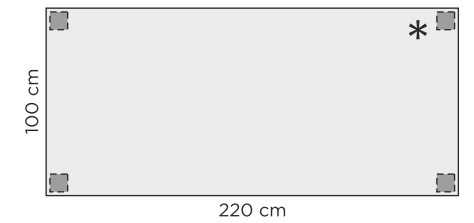

RUOKAPÖYTIEN MITAT

* = Lasikansi saatavilla | Myös erikoismitat mahdollisia (kannen pienennys kiinteisiin pöytiin 5 cm välein).

Mittatoleranssi +/-5 mm