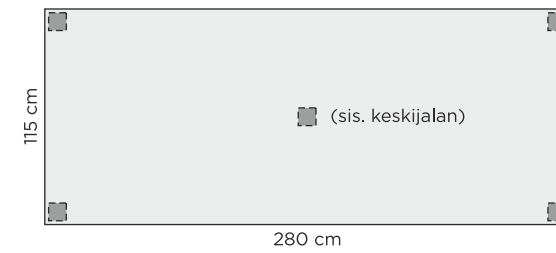

RUOKAPÖYTIEN MITAT

* = Lasikansi saatavilla | Myös erikoismitat mahdollisia (kannen pienennys kiinteisiin pöytiin 5 cm välein).

Mittatoleranssi +/-5 mm