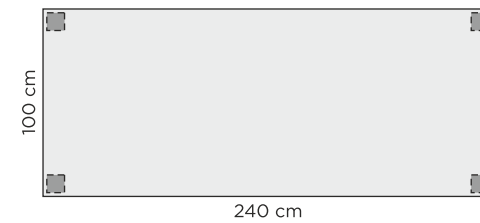

Aava pöytä 100x200 cm, väri: koivu.
Säde tuolit, väri: koivu, Luxor 86 -kangas.

Aava pöytä 100x240 cm, väri: öljytty tammi.
Säde tuolit, väri: öljytty tammi, Labrador 06 -nahka.

Väri: musta/tammi

Aava pöytä 140x140 cm, väri: valkoinen + lasikansi.
Koli tuolit, väri: valkoinen, Oliver 173 -kangas.

RUOKAPÖYTIEN MITAT

* = Lasikansi saatavilla | Myös erikoismitat mahdollisia (kannen pienennys kiinteisiin pöytiin 5 cm välein).

Mittatoleranssi +/-5 mm

VÄRIT JA MATERIAALIT

Massiivikoivu
Valkoinen (maalattu) Koivu (lakattu) Pyökki (petsattu) Tumma pähkinä (petsattu) Harmaa (petsattu) Musta (maalattu)