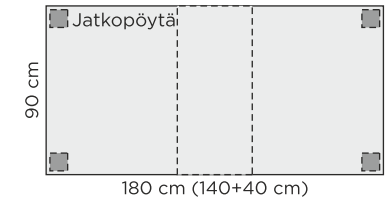

Aava pöytä 100x200 cm, väri: koivu.
Säde tuolit, väri: koivu, Luxor 86 -kangas.

Aava pöytä 100x240 cm, väri: öljytty tammi.
Säde tuolit, väri: öljytty tammi, Labrador 06 -nahka.

Väri: musta/tammi

Aava pöytä 140x140 cm, väri: valkoinen + lasikansi.
Koli tuolit, väri: valkoinen, Oliver 173 -kangas.

RUOKAPÖYTIEN MITAT

* = Lasikansi saatavilla | Myös erikoismitat mahdollisia (kannen pienennys kiinteisiin pöytiin 5 cm välein).

Mittatoleranssi +/-5 mm

VÄRIT JA MATERIAALIT

Massiivikoivu
Valkoinen (maalattu) Koivu (lakattu) Pyökki (petsattu) Tumma pähkinä (petsattu) Harmaa (petsattu) Musta (maalattu)