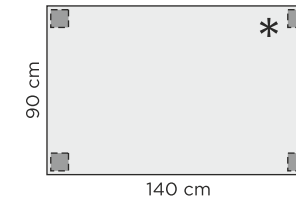

Aava pöytä 100x200 cm, väri: koivu.
Säde tuolit, väri: koivu, Luxor 86 -kangas.

Aava pöytä 100x240 cm, väri: öljytty tammi.
Säde tuolit, väri: öljytty tammi, Labrador 06 -nahka.

Väri: musta/tammi

Aava pöytä 140x140 cm, väri: valkoinen + lasikansi.
Koli tuolit, väri: valkoinen, Oliver 173 -kangas.

RUOKAPÖYTIEN MITAT

* = Lasikansi saatavilla | Myös erikoismitat mahdollisia (kannen pienennys kiinteisiin pöytiin 5 cm välein).

Mittatoleranssi +/-5 mm

VÄRIT JA MATERIAALIT

Massiivikoivu
Valkoinen (maalattu) Koivu (lakattu) Pyökki (petsattu) Tumma pähkinä (petsattu) Harmaa (petsattu) Musta (maalattu)