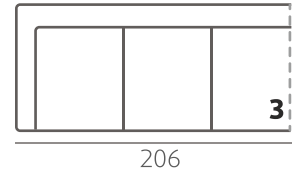

Esimerkkejä kulmasohvakokoonpanoista

* = Kulmasohvissa divaanin lisämitta 60 cm.
Esim. 3+C+1+divaani -kokonaisuuden mitat ovat 300x240 cm.

Suorat sohvot