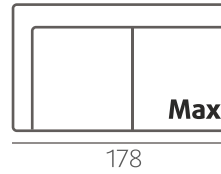

Esimerkkejä kulmasohvakokoonpanoista

* = Kulmasohvissa divaanin lisämitta 60 cm.
Esim. 3+C+1+divaani -kokonaisuuden mitat ovat 300x240 cm.

Suorat sohvot