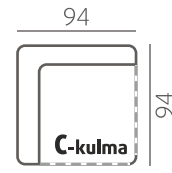

Väri

Kromi

Väri

Kromi

Nordic
koivu

Valkoinen
koivu

SOHVA

Kulmasohvan osat (vasen- tai oikeakätisenä)

Esimerkkejä kulmasohvakokoonpanoista

* = Kulmasohvissa divaanin lisämitta 60 cm.
Esim. 3+C+1+divaani -kokonaisuuden mitat ovat 300x240 cm.

Suorat sohvot