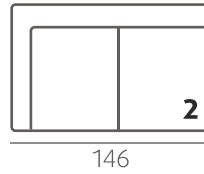

Esimerkkejä kulmasohvakokoonpanoista

* = Kulmasohvissa divaanin lisämitta 60 cm.
Esim. 3+C+1+divaani -kokonaisuuden mitat ovat 300x240 cm.

Suorat sohvot