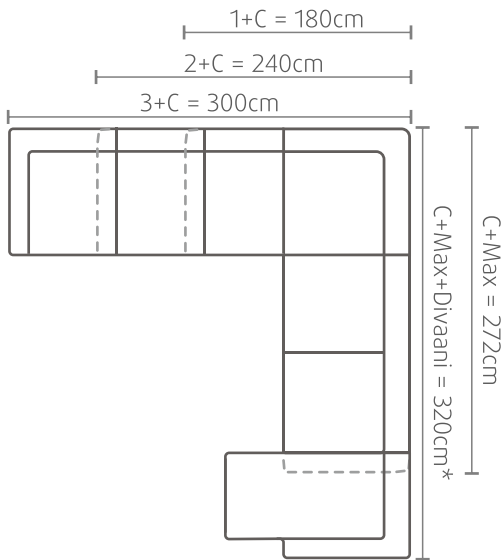

Esimerkkejä kulmasohvakokoonpanoista

* = Kulmasohvissa divaanin lisämitta 60 cm.
Esim. 3+C+1+divaani -kokonaisuuden mitat ovat 300x240 cm.

Suorat sohvot