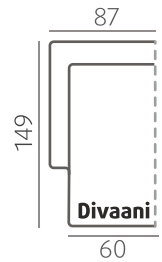

JALKAVAIHTOEHDOT

115/9

222/10

231/10

Väri vaihtoehdot

LV
koivu

Pähkinä
koivu

Wenge
koivu

Väri

Kromi

Väri

Kromi

Nordic
koivu

Valkoinen
koivu

SOHVA

Kulmasohvan osat (vasen- tai oikeakätisenä)

Esimerkkejä kulmasohvakokoonpanoista

* = Kulmasohvissa divaanin lisämitta 60 cm.
Esim. 3+C+1+divaani -kokonaisuuden mitat ovat 300x240 cm.

Suorat sohvot