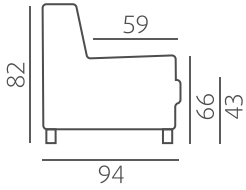

SOHVA

Kulmasohvan osat (vasen- tai oikeakätisenä)

Esimerkkejä kulmasohvakokoonpanoista

* = Kulmasohvissa divaanin lisämitta 60 cm.
Esim. 3+C+1+divaani -kokonaisuuden mitat ovat 300x240 cm.

Suorat sohvot