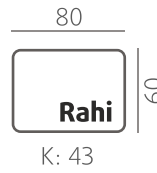

SOHVA

Kulmasohvan osat (vasen- tai oikeakätisenä)

Esimerkkejä kulmasohvakokoonpanoista

* = Kulmasohvissa divaanin lisämitta 60 cm.
Esim. 3+C+1+divaani -kokonaisuuden mitat ovat 300x240 cm.

Suorat sohvot