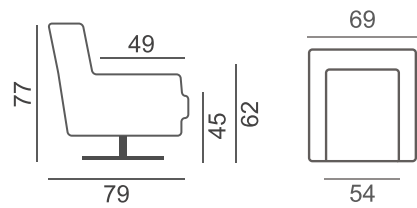

MODULIOSAT

3-IST. VUODESOHVA EASY PLUS MEKANISMILLA

LEPOTUOLI

- Pyörivä sakarajalka (musta tai kromattu)

ESIMERKKIKOKOONPANOJA

Kulmasohvat (v/o)