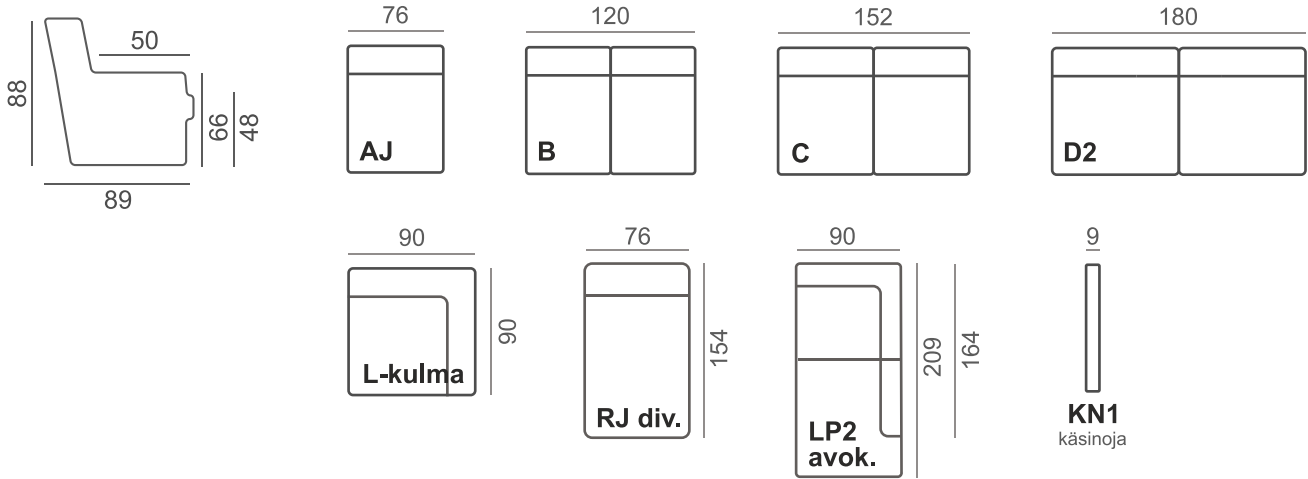

MODULIOSAT