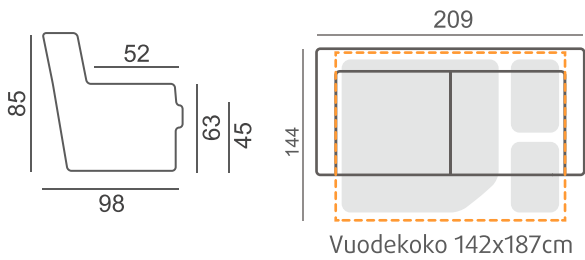

3-IST. VUODESOHVA EASY PLUS MEKANISMILLA