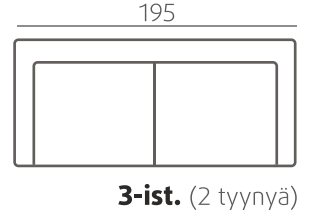

Massiivitammi

Öljytty
tammi

RUNGON RAKENNE

Istuurungoissa käytämme perinteikkäitä loviliioksia ja istuinjousia on aina vähintään neljä per istumapaikka. Selän rakenne suunnitellaan aina mukavuutta ja ergonomiia unohtamatta. Käsinojen tukevat kiertojäykät kotelorakenteet varmistavat sen, että runko säilyttää ryhtinsä vuodesta toiseen. Kaikki verhoilupinnat ovat pehmustettuja. Testatulle massiivipuurunkolle myönnämme 20 vuoden takuun.

SOHVAT / MEKANISMISOHVAT

Saatavilla mekanismi-istuin, jolloin kokonaisleveysmittaan lisätään +2 cm / mekanismi-istuin.

VUODESOHVA

3-ist. vuodesohva

- Vuodekoko 145x198 cm
- Jenkki -vuodemekanismi

MEKANISMITUOLI (paino 44 kg)