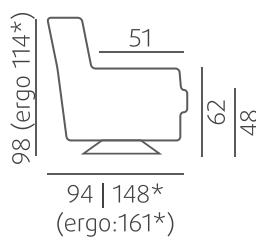

SOHVAT / MEKANISMISOHVAT

Saatavilla mekanismi-istuin, jolloin kokonaisleveysmittaan lisätään +2 cm / mekanismi-istuin.

VUODESOHVA

3-ist. vuodesohva

- Vuodekoko 145x198 cm
- Jenkki -vuodemekanismi

MEKANISMITUOLI (paino 44 kg)

* = Mekanismituoli avattuna