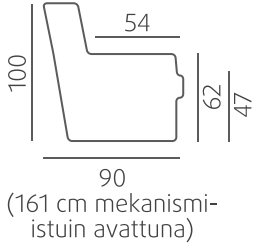

SOHVAT / MEKANISMISOHVAT

Saatavilla mekanismi-istuin, jolloin kokonaisleveysmittaan lisätään +2 cm / mekanismi-istuin.

VUODESOHVA

3-ist. vuodesohva

- Vuodekoko 145x198 cm
- Jenkki -vuodemekanismi

MEKANISMITUOLI (paino 44 kg)