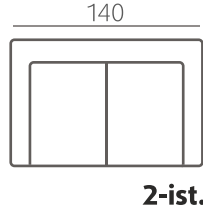

Massiivitammi

Öljytty
tammi

RUNGON RAKENNE

Istuurungoissa käytämme perinteikkäitä loviliioksia ja istuinjousia on aina vähintään neljä per istumapaikka. Selän rakenne suunnitellaan aina mukavuutta ja ergonomiia unohtamatta. Käsinojen tukevat kiertojäykät kotelorakenteet varmistavat sen, että runko säilyttää ryhtinsä vuodesta toiseen. Kaikki verhoilupinnat ovat pehmustettuja. Testatulle massiivipuurunkolle myönnämme 20 vuoden takuun.

SOHVAT / MEKANISMISOHVAT

Saatavilla mekanismi-istuin, jolloin kokonaisleveysmittaan lisätään +2 cm / mekanismi-istuin.

VUODESOHVA

3-ist. vuodesohva

- Vuodekoko 145x198 cm
- Jenkki -vuodemekanismi

MEKANISMITUOLI (paino 44 kg)