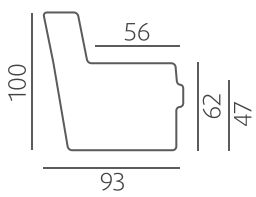

SOHVAT / MEKANISMISOHVAT

Saatavilla mekanismi-istuin, jolloin kokonaisleveysmittaan lisätään +2 cm / mekanismi-istuin.

VUODESOHVA

3-ist. vuodesohva

- Vuodekoko 145x198 cm
- Jenkki -vuodemekanismi

MEKANISMITUOLI (paino 44 kg)