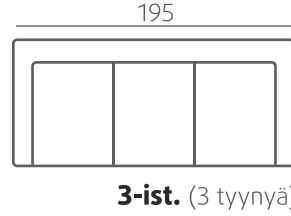

Massiivitammi

Öljytty
tammi

RUNGON RAKENNE

Istuurungoissa käytämme perinteikkäitä loviliioksia ja istuinjousia on aina vähintään neljä per istumapaikka. Selän rakenne suunnitellaan aina mukavuutta ja ergonomiia unohtamatta. Käsinojen tukevat kiertojäykät kotelorakenteet varmistavat sen, että runko säilyttää ryhtinsä vuodesta toiseen. Kaikki verhoilupinnat ovat pehmustettuja. Testatulle massiivipuurunkolle myönnämme 20 vuoden takuun.

SOHVAT / MEKANISMISOHVAT

Saatavilla mekanismi-istuin, jolloin kokonaisleveysmittaan lisätään +2 cm / mekanismi-istuin.

VUODESOHVA

3-ist. vuodesohva

- Vuodekoko 145x198 cm
- Jenkki -vuodemekanismi

MEKANISMITUOLI (paino 44 kg)