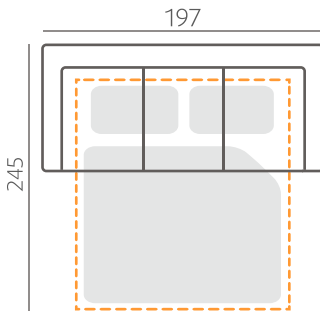

Massiivitammi

Öljytty
tammi

RUNGON RAKENNE

Istuurungoissa käytämme perinteikkäitä loviliioksia ja istuinjousia on aina vähintään neljä per istumapaikka. Selän rakenne suunnitellaan aina mukavuutta ja ergonomiia unohtamatta. Käsinojen tukevat kiertojäykät kotelorakenteet varmistavat sen, että runko säilyttää ryhtinsä vuodesta toiseen. Kaikki verhoilupinnat ovat pehmustettuja. Testatulle massiivipuurunkolle myönnämme 20 vuoden takuun.

SOHVAT / MEKANISMISOHVAT

Saatavilla mekanismi-istuin, jolloin kokonaisleveysmittaan lisätään +2 cm / mekanismi-istuin.

VUODESOHVA

3-ist. vuodesohva

- Vuodekoko 145x198 cm
- Jenkki -vuodemekanismi

MEKANISMITUOLI (paino 44 kg)