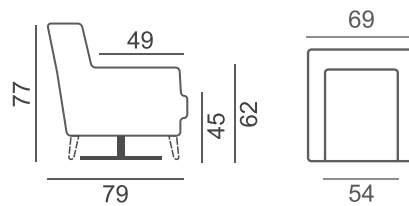

Kokoonpanot ja mitat

Painoja:	AJ: 20 kg	D2: 50 kg
	B: 33 kg	RJ divaani: 30 kg
	C: 37 kg	LP2 Avokulma: 57 kg

MODULIOSAT

3-IST. VUODESOHVA EASY -MEKANISMILLA

LEPOTUOLI

- Hard -vahtomuovi-istuin.
- Pyörivä sakarajalka (musta tai kromattu) tai tammijalat (musta tai öljytty).

ESIMERKKIKOKOONPANOJA

Kulmasohvat (v/o)