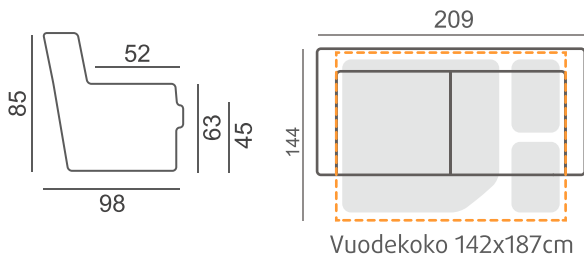

3-IST. VUODESOHVA EASY -MEKANISMILLA