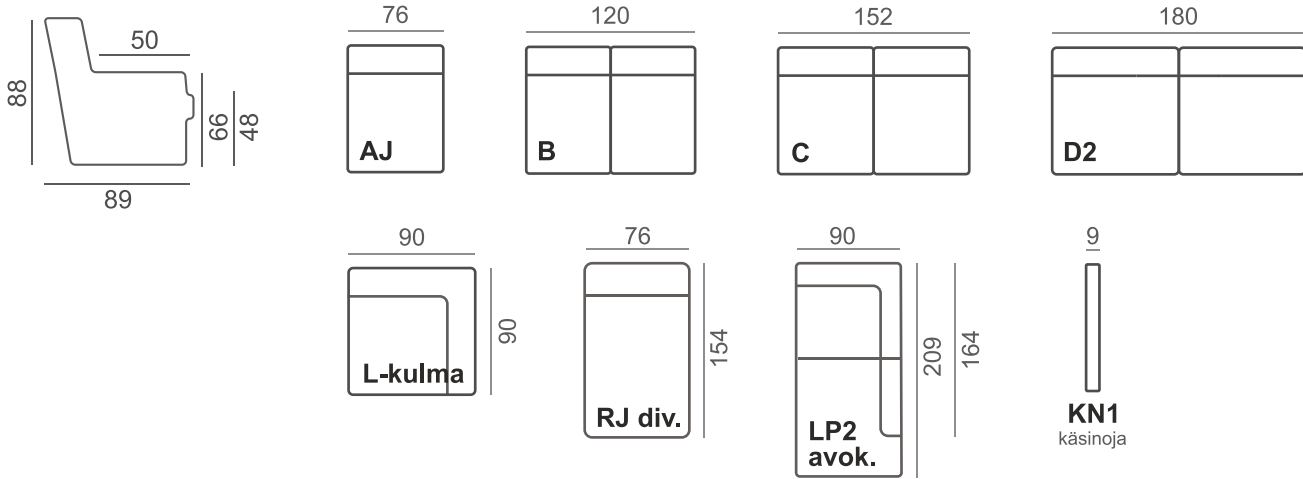

Kokoonpanot ja mitat

Painoja:	AJ: 20 kg	D2: 50 kg
	B: 33 kg	RJ divaani: 30 kg
	C: 37 kg	LP2 Avokulma: 57 kg

MODULIOSAT