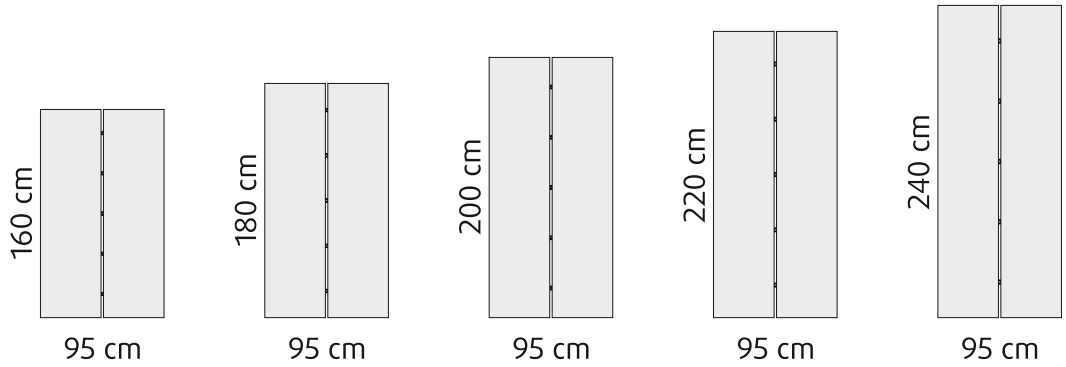

Suora

Viiste

Live edge (aaltoileva)

VÄRIVAIHTOEHDOT

Pöydänkannet ja puinen pöydänjalka (tammi kansiin saatavissa harjattu pinta)

VÄRIVAIHTOEHDOT

Metallijalat ja puinen pöydänjalka

Mitat ja tiedot

Pöydän korkeus: 75 cm
Pöydänkansi on 2-osainen

SUORAKAITEISET RUOKAPÖYDÄT

SUORAKAITEISTEN RUOKAPÖYTIEN JALKAVAIHTOEHDOT

Metalli, viisto

Metalli, suora

Puujalka

PYÖREÄT RUOKAPÖYDÄT

PYÖREIDEN RUOKAPÖYTIEN JALKAMALLI