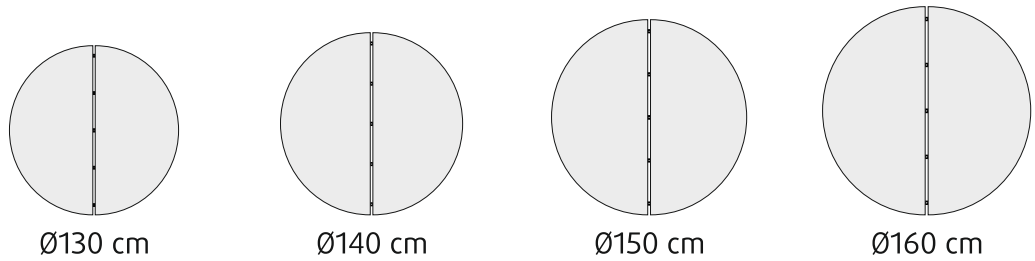

Pöydän korkeus: 75 cm
Pöydänkansi on 2-osainen

SUORAKAITEISET RUOKAPÖYDÄT

SUORAKAITEISTEN RUOKAPÖYTIEN JALKAVAIHTOEHDOT

Metalli, viisto

Metalli, suora

Puujalka

PYÖREÄT RUOKAPÖYDÄT

PYÖREIDEN RUOKAPÖYTIEN JALKAMALLI