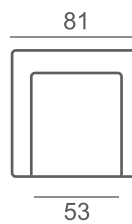

SOHVA

Moduliosat

Käsinojavaihtoehdot

LEPOTUOLI

Lepotuoli:

- Hard-vaah tomuovi-istuin.
- Pyörivä sakarajalka (musta tai kromattu) tai tammijalat (musta tai öljyty).

RECLINER

Recliner:

- Pyörivä ja keinuva
- Niskatyynyn säätö
- Manuaali (sisäkahva) tai moottoroitu (nappipainike, akulla).
- Tuolin alusta mustaksi maalattua MDF-levyä.