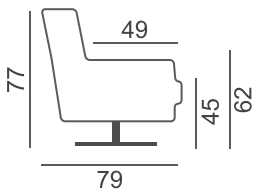

SOHVA

Moduliosat

Käsinojavaihtoehdot

Leveys 8 | Korkeus 65

Leveys 18 | Korkeus 65-73

Leveys 16 | Korkeus 61

LEPOTUOLI

Lepotuoli: