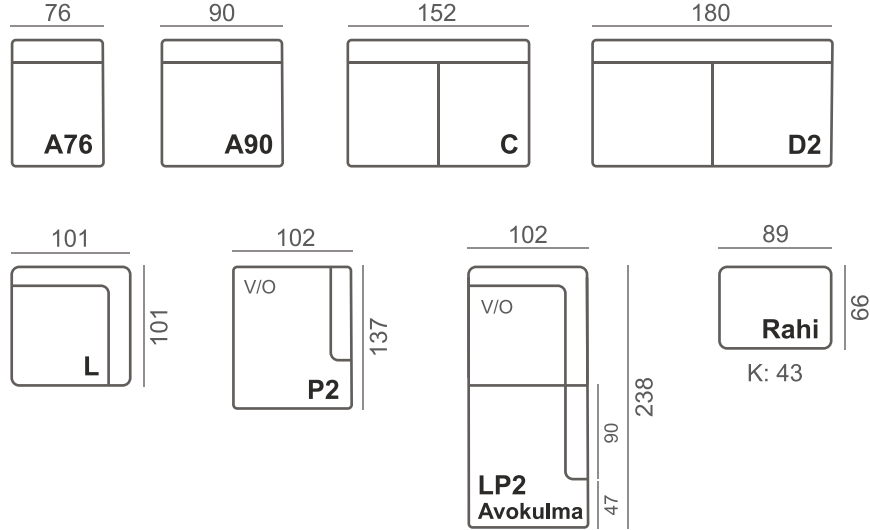

236/15

Väri vaihtoehdot

Harjattu

Musta

RUNGON RAKENNE

Istuinrungoissa käytämme perinteikkäitä loviliitoksia ja istuinjousia on aina vähintään neljä per istumapaikka. Selän rakenne suunnitellaan aina mukavuutta ja ergonomiia unohtamatta. Käsinojen tukevat kiertojäykät kotelorakenteet varmistavat sen, että runko säilyttää ryhtinsä vuodesta toiseen. Kaikki verhoilupinnat ovat pehmustettuja. Testatulle massiivipuurunkolle myönnämme 20 vuoden takuun.

SOHVA

Moduliosat

Käsinojavaihtoehdot

Leveys 8 | Korkeus 65

Leveys 18 | Korkeus 65-73

Leveys 16 | Korkeus 61

LEPOTUOLI

Lepotuoli: