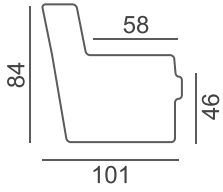

SOHVA

Moduliosat

Käsinojavaihtoehdot

Leveys 8 | Korkeus 65

Leveys 18 | Korkeus 65-73

Leveys 16 | Korkeus 61

LEPOTUOLI

Lepotuoli: