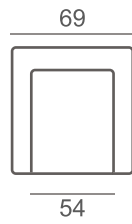

SOHVA

Moduliosat

Käsinojavaihtoehdot

Leveys 8 | Korkeus 65

Leveys 18 | Korkeus 65-73

Leveys 16 | Korkeus 61

LEPOTUOLI

Lepotuoli: