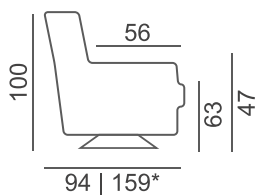

SOHVA

Moduliosat

Käsinojavaihtoehdot

LEPOTUOLI

Lepotuoli:

- Hard-vaah tomuovi-istuin.
- Pyörivä sakarajalka (musta tai kromattu) tai tammijalat (musta tai öljyty).

RECLINER

Recliner:

- Pyörivä ja keinuva
- Niskatyynyn säätö
- Manuaali (sisäkahva) tai moottoroitu (nappipainike, akulla).
- Tuolin alusta mustaksi maalattua MDF-levyä.