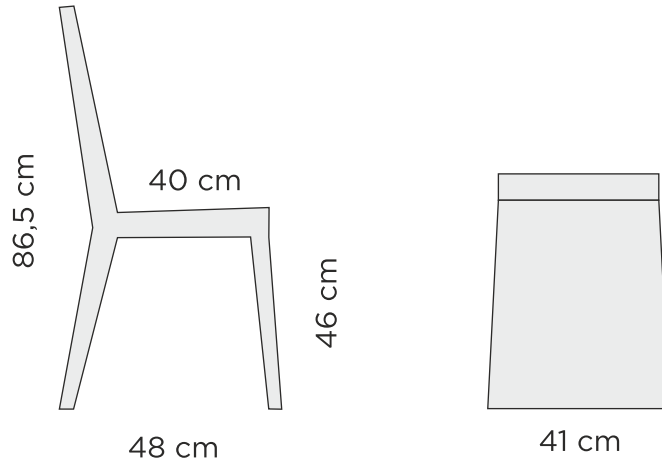

Pyökki, petsattu

Tumma pähkinä,
petsattu

Harmaa, petsattu

Nordic, petsattu

TUOLIN MITAT

PÖYTIEN MITAT
(korkeus 75 cm)