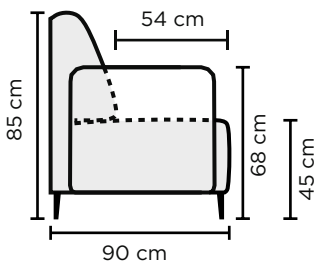

Efektitikkaus A (valkoinen) tai B (musta)

MITAT

SOHVAT

Lepotuoli

94 cm

2½ / Max sohva

170 cm

3-ist. sohva, (2-tyynyä)

198 cm

3-ist. sohva, (3-tyynyä)

198 cm

pohjanmaan[®]
Inspired by Pohjanmaa • Since 1964

X

Young Finnish Design[™]

CUDDLE

Pohjanmaan Kaluste Oy:n ja Young Finnish Design Oy:n
muotoilukilpailun voittajatyö 2021, design by Yi-Chiao Tien.