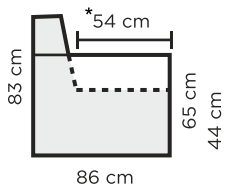

VIOLA

MUUNNELTAVUUS

1. Valitse kokoonpano
2. Valitse verhoilumateriaali
3. Valitse lisävarusteet
4. Valitse jalat

RUNGON RAKENNE

Istuinrungoissa käytämme perinteikkäitä loviliitoksia ja istuinjousia on aina vähintään neljä per istumapaikka. Selän rakenne suunnitellaan aina mukavuutta ja ergonomiaa unohtamatta. Käsinojien tukevat kiertojäykät kotelorakenteet varmistavat sen, että runko säilyttää ryhtinsä vuodesta toiseen. Kaikki verhoilupinnat ovat pehmustettuja. Testatulle massiivipuurunkolle myönämme 20 vuoden takuun.

PUUVÄRIT * = Jalan 133/20 väri vaihtoehto

ISTUINMUKAVUUS

Medium, Superior

JALAT

Vakiojalkamalli: 126/20

Vaihtoehtojalka: 133/20 + sokkelimallit (lisähinta)

VERHOILU

Kangas tai nahka
Yhdistelmä

LISÄVARUSTEET

Efektitikkaus A (valkoinen) tai B (musta)
USB-laturi (sis. USB-pistoke ja muuntaja)

MITAT

* = Istuinmukavuus (Medium/Superior) määrittää selkätyynyn täyteen. Selkätyynyn täytteestä riippuen istuinsyvyyden mittaustulos vaihtelee +/- 3cm.

SOHVAT