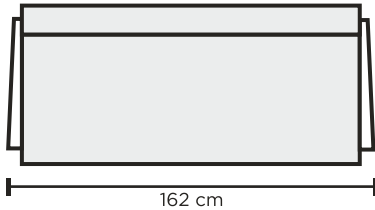

Nahka, kangas, yhdistelmä

LISÄVARUSTEET

Efektitikkaus A (valkoinen) tai B (musta)

SOHVIEN MITAT

2-IST.

3-IST.

NOJATUOLIN MITAT

DELUXE NOJATUOLIN MITAT

RAHIN MITAT

All measures +/- 3cm

www.pohjanmaan.fi