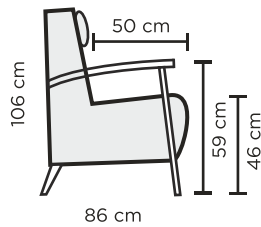

RAHIN MITAT

All measures +/- 3cm

www.pohjanmaan.fi