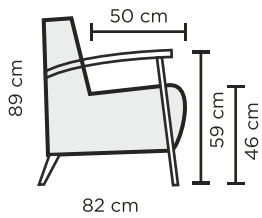

SOHVIEN MITAT