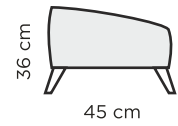

Nahka, kangas, yhdistelmä

LISÄVARUSTEET

Efektitikkaus A (valkoinen) tai B (musta)

SOHVIEN MITAT

2-IST.

3-IST.

NOJATUOLIN MITAT

DELUXE NOJATUOLIN MITAT

RAHIN MITAT

All measures +/- 3cm

www.pohjanmaan.fi