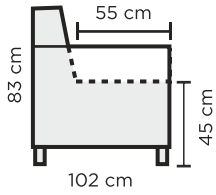

MITAT

VUODESOHVAT (Nest mekanismi)

	Vuodetuoli 104 cm	2-ist. vuodesohva 168 cm	Max vuodesohva 180 cm	3-ist. vuodesohva 221 cm	Divaani (avattava)* 70 cm
					
	Vuodekoko: 76x203cm	Vuodekoko: 137x203cm	Vuodekoko: 152x203cm	Vuodekoko: 193x203cm	
216 cm					