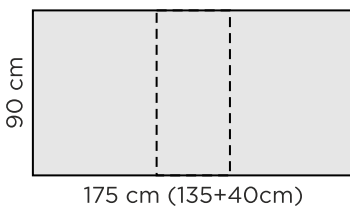

Pöydän kansi 24mm massiivikoivua (valkoinen kansi 20mm MDF)

Pöydänjalat 57x57mm massiivikoivua

Pöydän sarjalauta 85mm massiivikoivu

RUOKAPÖYTÄ (korkeus 75 cm)

JATKETTAVA RUOKAPÖYTÄ (korkeus 75 cm)

RUOKATUOLIN MITAT