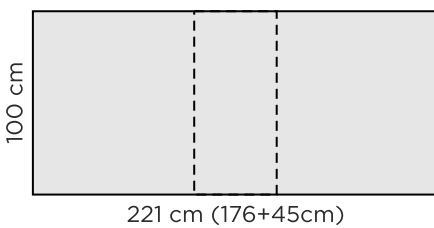

Pöydän kansi 24mm massiivikoivua (valkoinen kansi 20mm MDF)

Pöydänjalat 57x57mm massiivikoivua

Pöydän sarjalauta 85mm massiivikoivu

RUOKAPÖYTÄ (korkeus 75 cm)

JATKETTAVA RUOKAPÖYTÄ (korkeus 75 cm)

RUOKATUOLIN MITAT