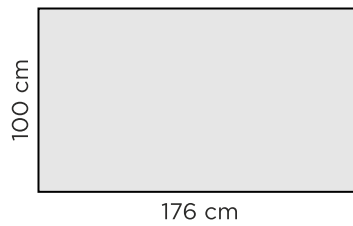

Pöydän kansi 24mm massiivikoivua (valkoinen kansi 20mm MDF)

Pöydänjalat 57x57mm massiivikoivua

Pöydän sarjalauta 85mm massiivikoivu

RUOKAPÖYTÄ (korkeus 75 cm)

JATKETTAVA RUOKAPÖYTÄ (korkeus 75 cm)

RUOKATUOLIN MITAT