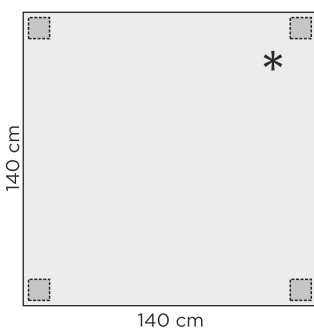

### EXTRAT

Kiinteän kannen pienennys (5 cm välein).

### RUOKAPÖYTIEN MITAT

(Pöydän korkeus: 75,5 cm)

Huom!

Pöydät, joiden pituudet  
140-180cm sekä pyöreä:  
Jalkapaksuus 57x57mm

Pöydät, joiden pituudet  
200-280cm sekä neliöpöydät:  
Jalkapaksuus 80x80mm

\* = Lasikansi saatavilla