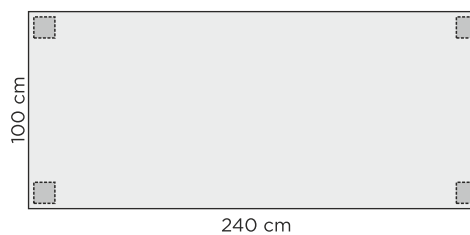

### EXTRAT

Kiinteän kannen pienennys (5 cm välein).

### RUOKAPÖYTIEN MITAT

(Pöydän korkeus: 75,5 cm)

Huom!

Pöydät, joiden pituudet  
140-180cm sekä pyöreä:  
Jalkapaksuus 57x57mm

Pöydät, joiden pituudet  
200-280cm sekä neliöpöydät:  
Jalkapaksuus 80x80mm

\* = Lasikansi saatavilla