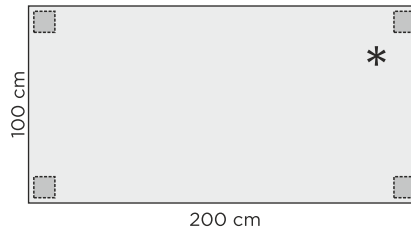

### EXTRAT

Kiinteän kannen pienennys (5 cm välein).

### RUOKAPÖYTIEN MITAT

(Pöydän korkeus: 75,5 cm)

Huom!

Pöydät, joiden pituudet  
140-180cm sekä pyöreä:  
Jalkapaksuus 57x57mm

Pöydät, joiden pituudet  
200-280cm sekä neliöpöydät:  
Jalkapaksuus 80x80mm

\* = Lasikansi saatavilla