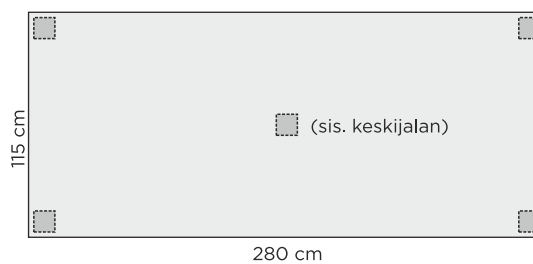

### EXTRAT

Kiinteän kannen pienennys (5 cm välein).

### RUOKAPÖYTIEN MITAT

(Pöydän korkeus: 75,5 cm)

Huom!

Pöydät, joiden pituudet  
140-180cm sekä pyöreä:  
Jalkapaksuus 57x57mm

Pöydät, joiden pituudet  
200-280cm sekä neliöpöydät:  
Jalkapaksuus 80x80mm

\* = Lasikansi saatavilla