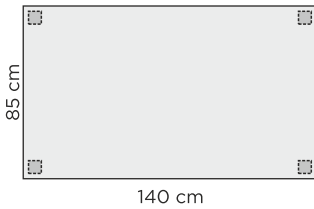

### EXTRAT

Kiinteän kannen pienennys (5 cm välein).

### RUOKAPÖYTIEN MITAT

(Pöydän korkeus: 75,5 cm)

Huom!

Pöydät, joiden pituudet  
140-180cm sekä pyöreä:  
Jalkapaksuus 57x57mm

Pöydät, joiden pituudet  
200-280cm sekä neliöpöydät:  
Jalkapaksuus 80x80mm

\* = Lasikansi saatavilla