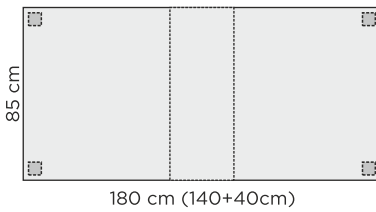

### EXTRAT

Kiinteän kannen pienennys (5 cm välein).

### RUOKAPÖYTIEN MITAT

(Pöydän korkeus: 75,5 cm)

Huom!

Pöydät, joiden pituudet  
140-180cm sekä pyöreä:  
Jalkapaksuus 57x57mm

Pöydät, joiden pituudet  
200-280cm sekä neliöpöydät:  
Jalkapaksuus 80x80mm

\* = Lasikansi saatavilla