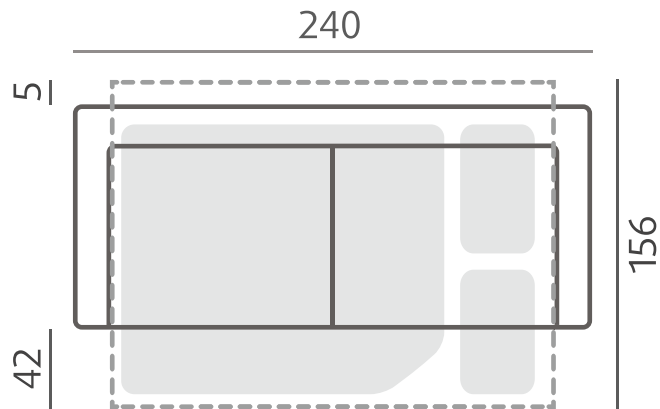

**MUUNNELTAVUUS**

- Valitse verhoilumateriaali (nahka tai kangas)
- Valitse jalkaväri

**ISTUINMUKAVUUS**

- Soft kovuusluokan istuin

**JALKAMALLI**

104/4

Väri vaihtoehdot

LV,  
koivuPähkinä,  
petsattu  
koivuWenge,  
petsattu  
koivu**RUNGON RAKENNE**

**3-IST. VUODESOHVA**

Easy Deluxe Plus -mekanismi

Vuodekoko: 150 x 202 cm