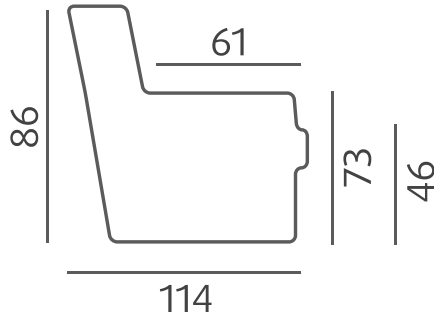

**3-IST. VUODESOHVA**

Easy Deluxe Plus -mekanismi

Vuodekoko: 150 x 202 cm