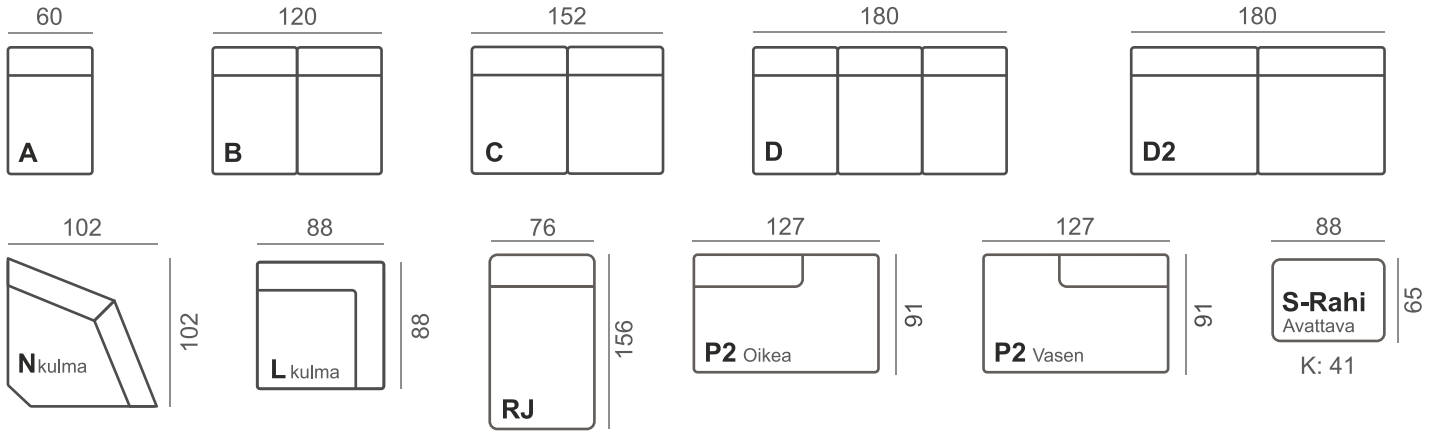

MODULIOSAT

KÄSINOJAVAIHTOEHDOT Huom! Vaatii päätylevyn (KN5) jos tilataan ilman käsinojaa. Mitat 12cm korkealla jalalla.

LISÄVARUSTEITA

ESIMERKKIKOKOONPANOJA