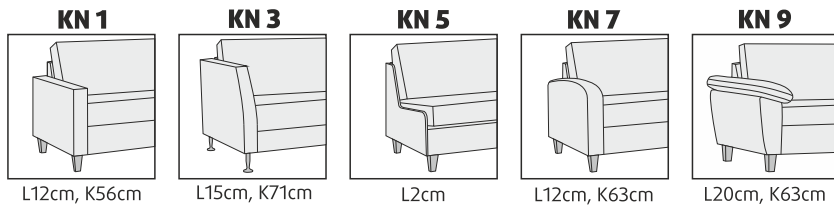

KÄSINOJAVAIHTOEHDOT Huom! Vaatii päätylevyn (KN5) jos tilataan ilman käsinojaa. Mitat 12cm korkealla jalalla.