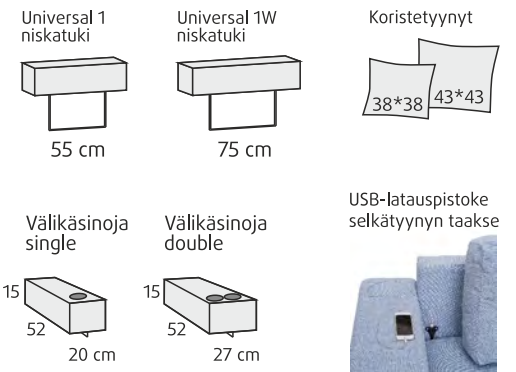

Istuinrungoissa käytämme perinteikkäitä loviilitoksia ja istuinjousia on aina vähintään neljä per istumapaikka. Selän rakenne suunnitellaan aina mukavuutta ja ergonomiaa unohtamatta. Käsinojen tukevat kiertojäykät kotelorakenteet varmistavat sen, että runko säilyttää ryhtinsä vuodesta toiseen. Kaikki verhoilupinnat ovat pehmustettuja. Testatulle massiivipuurunkolle myönnämme 20 vuoden takuun.

MODULIOSAT

KÄSINOJAVAIHTOEHDOT Huom! Vaatii päätylevyn (KN5) jos tilataan ilman käsinojaa. Mitat 12cm korkealla jalalla.

LISÄVARUSTEITA

ESIMERKKIKOKOONPANOJA