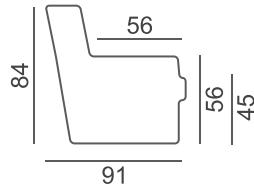

MODULIOSAT

KÄSINOJAVAIHTOEHDOT Huom! Vaatii päätylevyn (KN5) jos tilataan ilman käsinojaa. Mitat 12cm korkealla jalalla.

LISÄVARUSTEITA

ESIMERKKIKOKOONPANOJA