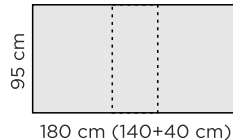

* = Valkoinen pöydän kansi MDF-levyä.

Massiivi tammi

Tammi,
öljyty/lakattu

Musta,
petsattu

Smoked,
petsattu

Nordic,
petsattu

RUOKAPÖYTIEN MITAT (korkeus 76 cm)

Pöydän kannen paksuus: 24mm (valkoinen 20mm)

Pöydän jalat: 95 x 95mm

Baarituoli: Puinen tai verhoiltu istuin

90 cm

140 cm

180 cm (140+40 cm)

180 cm

220 cm (180+40 cm)

220 cm

240 cm

280 cm

150 cm

BAARITUOLIN MITAT

95 cm

60 cm

41 cm

BAARIPÖYTIEN MITAT (korkeus 90 cm)