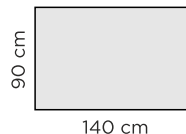

* = Valkoinen pöydän kansi MDF-levyä.

Massiivi tammi

Tammi,
öljyty/lakattu

Musta,
petsattu

Smoked,
petsattu

Nordic,
petsattu

RUOKAPÖYTIEN MITAT (korkeus 76 cm)

Pöydän kannen paksuus: 24mm (valkoinen 20mm)

Pöydän jalat: 95 x 95mm

Baarituoli: Puinen tai verhoiltu istuin

90 cm

140 cm

180 cm (140+40 cm)

180 cm

220 cm (180+40 cm)

220 cm

240 cm

280 cm

150 cm

BAARITUOLIN MITAT

95 cm

60 cm

41 cm

BAARIPÖYTIEN MITAT (korkeus 90 cm)

90 cm

90 cm

90 cm

140 cm