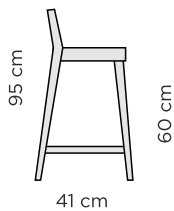

* = Valkoinen pöydän kansi MDF-levyä.

Massiivi tammi

Tammi,
öljyty/lakattu

Musta,
petsattu

Smoked,
petsattu

Nordic,
petsattu

RUOKAPÖYTIEN MITAT (korkeus 76 cm)

Pöydän kannen paksuus: 24mm (valkoinen 20mm)

Pöydän jalat: 95 x 95mm

Baarituoli: Puinen tai verhoiltu istuin

90 cm

140 cm

180 cm (140+40 cm)

180 cm

220 cm (180+40 cm)

220 cm

240 cm

280 cm

150 cm

BAARITUOLIN MITAT

95 cm

60 cm

41 cm

BAARIPÖYTIEN MITAT (korkeus 90 cm)

90 cm

90 cm

90 cm

140 cm