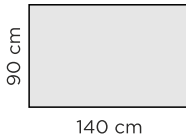

* = Valkoinen pöydän kansi MDF-levyä.

Massiivi tammi

Tammi,
öljyty/lakattu

Musta,
petsattu

Smoked,
petsattu

Nordic,
petsattu

RUOKAPÖYTIEN MITAT (korkeus 76 cm)

Pöydän kannen paksuus: 24mm (valkoinen 20mm)

Pöydän jalat: 95 x 95mm

Baarituoli: Puinen tai verhoiltu istuin

90 cm

140 cm

180 cm (140+40 cm)

180 cm

220 cm (180+40 cm)

220 cm

240 cm

280 cm

150 cm

BAARITUOLIN MITAT

95 cm

60 cm

41 cm

BAARIPÖYTIEN MITAT (korkeus 90 cm)