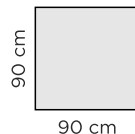

* = Valkoinen pöydän kansi MDF-levyä.

Massiivi tammi

Tammi,
öljyty/lakattu

Musta,
petsattu

Smoked,
petsattu

Nordic,
petsattu

RUOKAPÖYTIEN MITAT (korkeus 76 cm)

Pöydän kannen paksuus: 24mm (valkoinen 20mm)

Pöydän jalat: 95 x 95mm

Baarituoli: Puinen tai verhoiltu istuin

90 cm

140 cm

180 cm (140+40 cm)

180 cm

220 cm (180+40 cm)

220 cm

240 cm

280 cm

150 cm

BAARITUOLIN MITAT

95 cm

60 cm

41 cm

BAARIPÖYTIEN MITAT (korkeus 90 cm)

90 cm

90 cm

90 cm

140 cm