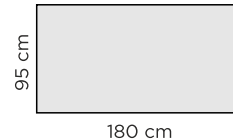

* = Valkoinen pöydän kansi MDF-levyä.

Massiivi tammi

Tammi,
öljyty/lakattu

Musta,
petsattu

Smoked,
petsattu

Nordic,
petsattu

RUOKAPÖYTIEN MITAT (korkeus 76 cm)

Pöydän kannen paksuus: 24mm (valkoinen 20mm)

Pöydän jalat: 95 x 95mm

Baarituoli: Puinen tai verhoiltu istuin

90 cm

140 cm

180 cm (140+40 cm)

180 cm

220 cm (180+40 cm)

220 cm

240 cm

280 cm

150 cm

BAARITUOLIN MITAT

95 cm

60 cm

41 cm

BAARIPÖYTIEN MITAT (korkeus 90 cm)