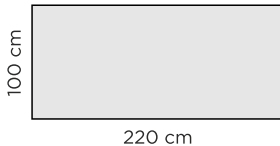

* = Valkoinen pöydän kansi MDF-levyä.

Massiivi tammi

Tammi,
öljyty/lakattu

Musta,
petsattu

Smoked,
petsattu

Nordic,
petsattu

RUOKAPÖYTIEN MITAT (korkeus 76 cm)

Pöydän kannen paksuus: 24mm (valkoinen 20mm)

Pöydän jalat: 95 x 95mm

Baarituoli: Puinen tai verhoiltu istuin

90 cm

140 cm

180 cm (140+40 cm)

180 cm

220 cm (180+40 cm)

220 cm

240 cm

280 cm

150 cm

BAARITUOLIN MITAT

95 cm

60 cm

41 cm

BAARIPÖYTIEN MITAT (korkeus 90 cm)