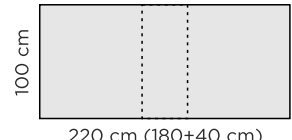

* = Valkoinen pöydän kansi MDF-levyä.

Massiivi tammi

Tammi,
öljyty/lakattu

Musta,
petsattu

Smoked,
petsattu

Nordic,
petsattu

RUOKAPÖYTIEN MITAT (korkeus 76 cm)

Pöydän kannen paksuus: 24mm (valkoinen 20mm)

Pöydän jalat: 95 x 95mm

Baarituoli: Puinen tai verhoiltu istuin

90 cm

140 cm

180 cm (140+40 cm)

180 cm

220 cm (180+40 cm)

220 cm

240 cm

280 cm

150 cm

BAARITUOLIN MITAT

95 cm

60 cm

41 cm

BAARIPÖYTIEN MITAT (korkeus 90 cm)