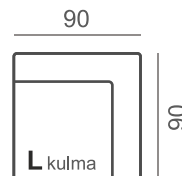

MODULIOSAT

Universal 1
niskatuki