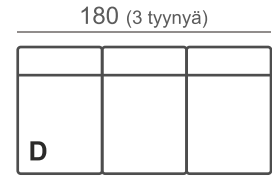

MODULIOSAT

Universal 1
niskatuki