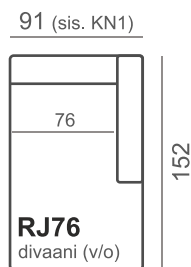

JALKAMALLIVAIHTOEHDOT

Vakiojalkamalli: 227/15

Vaihtoehtoiset jalkamallit:

126/15
127/15
129/15
103/15

Vakiojalan väri vaihtoehdot

KIINTEÄT SOHVAT

2-ist. KN1+B+KN1
150

Max KN1+C+KN1
182

3-ist. KN1+D2+KN1
210

Avokulma sohva (V/O) KN1+C+LP2
258

MODULIOSAT

Universal 1
niskatuki

Universal 1W
niskatuki