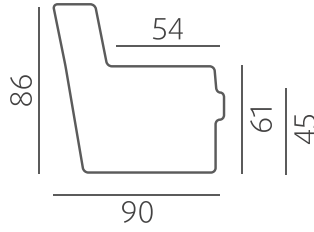

JALKAMALLIVAIHTOEHDOT

Vakiojalkamalli: 227/15

Vaihtoehtoiset jalkamallit:

126/15
127/15
129/15
103/15

Vakiojalan väri vaihtoehdot

KIINTEÄT SOHVAT

2-ist. KN1+B+KN1
150

Max KN1+C+KN1
182