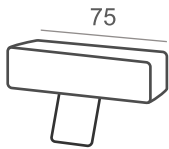

JALKAMALLIVAIHTOEHDOT

Vakiojalkamalli: 227/15

Vaihtoehtoiset jalkamallit:

126/15
127/15
129/15
103/15

Vakiojalan väri vaihtoehdot

KIINTEÄT SOHVAT

2-ist. KN1+B+KN1
150

Max KN1+C+KN1
182

3-ist. KN1+D2+KN1
210

Avokulma sohva (V/O) KN1+C+LP2
258

MODULIOSAT

Universal 1
niskatuki

Universal 1W
niskatuki