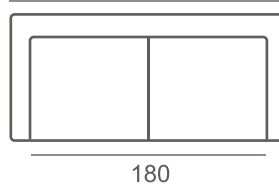

3-ist. KN1+D2+KN1
210