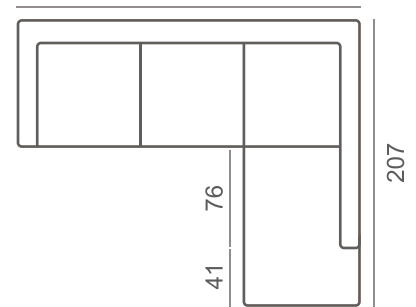

Avokulma sohva (V/O) KN1+C+LP2
258