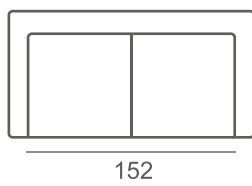

JALKAMALLIVAIHTOEHDOT

Vakiojalkamalli: 227/15

Vaihtoehtoiset jalkamallit:

126/15
127/15
129/15
103/15

Vakiojalan väri vaihtoehdot

KIINTEÄT SOHVAT

2-ist. KN1+B+KN1
150

Max KN1+C+KN1
182