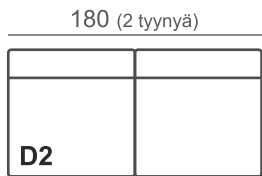

MODULIOSAT

Universal 1
niskatuki