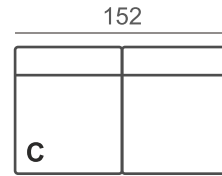

MODULIOSAT

Universal 1
niskatuki