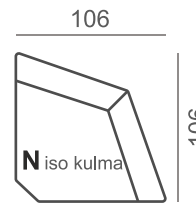

MODULIOSAT

Universal 1
niskatuki