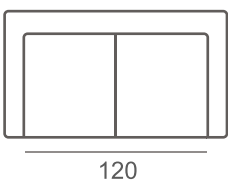

JALKAMALLIVAIHTOEHDOT

Vakiojalkamalli: 227/15

Vaihtoehtoiset jalkamallit:

126/15
127/15
129/15
103/15

Vakiojalan väri vaihtoehdot

KIINTEÄT SOHVAT

2-ist. KN1+B+KN1
150

Max KN1+C+KN1
182