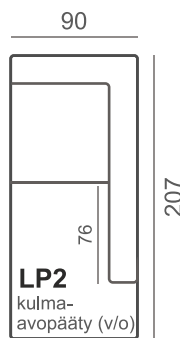

MODULIOSAT