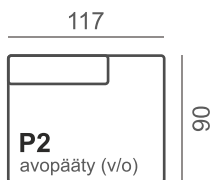

JALKAMALLIVAIHTOEHDOT

Vakiojalkamalli: 227/15

Vaihtoehtoiset jalkamallit:

126/15
127/15
129/15
103/15

Vakiojalan väri vaihtoehdot

KIINTEÄT SOHVAT

2-ist. KN1+B+KN1
150

Max KN1+C+KN1
182

3-ist. KN1+D2+KN1
210

Avokulma sohva (V/O) KN1+C+LP2
258

MODULIOSAT

Universal 1
niskatuki

Universal 1W
niskatuki