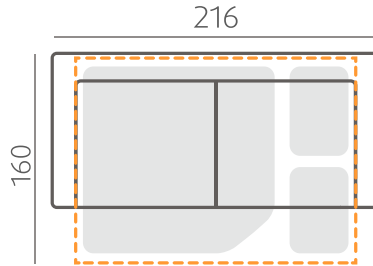

LISÄVARUSTEET

- Efektitikkaus A (valkoinen) tai B (musta)
- Petauspatja (147 x 188 x 4 cm)
- Patjansuojus, M-koko (134 x 188 cm)
- Niskatuki, Universal 2W (16 x 75 cm)

RUNGON RAKENNE

Istuinrungoissa käytämme perinteikkäitä loviliitoksia ja istuinjousia on aina vähintään neljä per istumapaikka. Selän rakenne suunnitellaan aina mukavuutta ja ergonomiaa unohtamatta. Käsinojien tukevat kiertojäykät kotelorakenteet varmistavat sen, että runko säilyttää ryhtinsä vuodesta toiseen. Kaikki verhoilupinnat ovat pehmustettuja. Testatulle massiivipuurungolle myönnämme 20 vuoden takuun.

VUODESOHVA (Easy Deluxe -mekanismi)

Vuodekoko: 146x190cm

Huom! Sisältää 2 kpl koristetyynyä (X43) samalla kankaalla ja värillä.