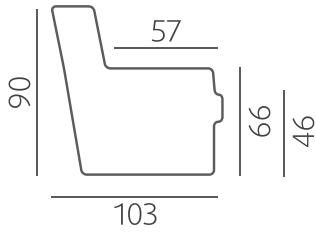

LISÄVARUSTEET

- Efektitikkaus A (valkoinen) tai B (musta)
- Petauspatja (147 x 188 x 4 cm)
- Patjansuojus, M-koko (134 x 188 cm)
- Niskatuki, Universal 2W (16 x 75 cm)

RUNGON RAKENNE

Istuinrungoissa käytämme perinteikkäitä loviliitoksia ja istuinjousia on aina vähintään neljä per istumapaikka. Selän rakenne suunnitellaan aina mukavuutta ja ergonomiaa unohtamatta. Käsinojien tukevat kiertojäykät kotelorakenteet varmistavat sen, että runko säilyttää ryhtinsä vuodesta toiseen. Kaikki verhoilupinnat ovat pehmustettuja. Testatulle massiivipuurungolle myönnämme 20 vuoden takuun.

VUODESOHVA (Easy Deluxe -mekanismi)

Vuodekoko: 146x190cm

Huom! Sisältää 2 kpl koristetyynyä (X43) samalla kankaalla ja värillä.