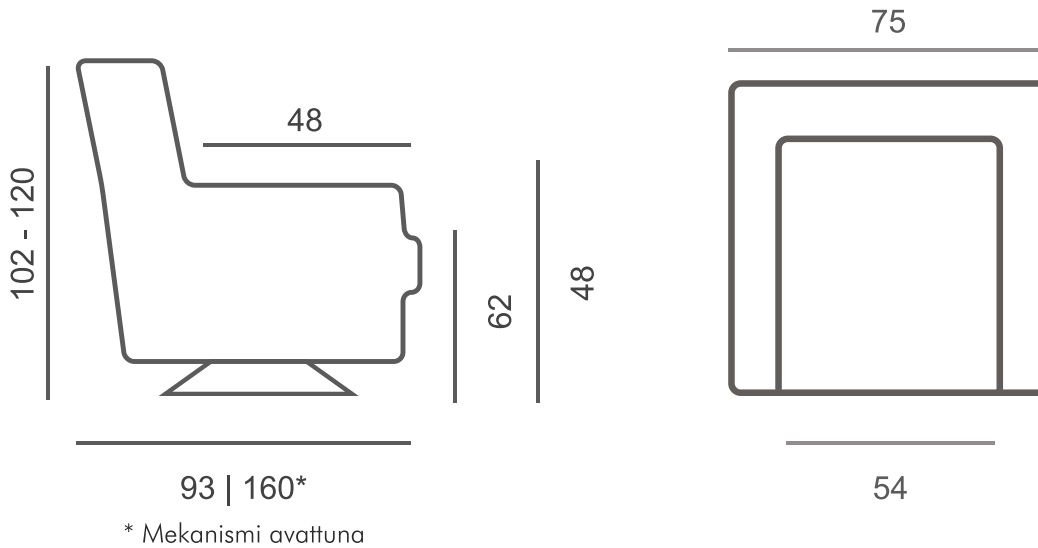

Mekanismituoli

Tuolin alusta mustaksi maalattua MDF-levyä.