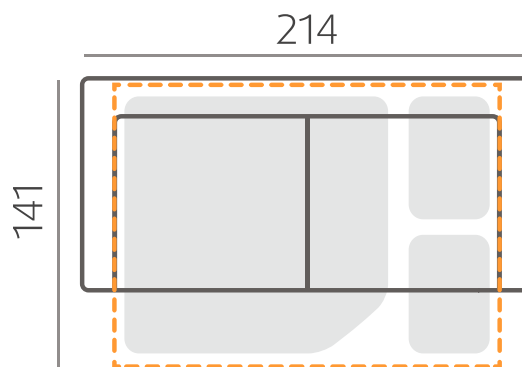

VUODESOHVAN MITAT

Vuodekoko 141 x 188 cm