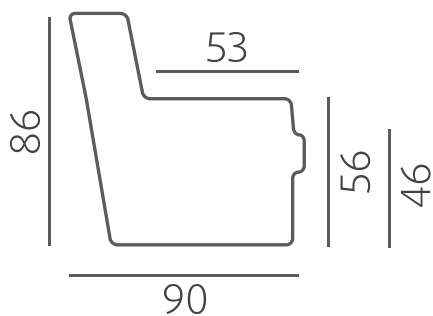

VUODESOHVAN MITAT

Vuodekoko 141 x 188 cm