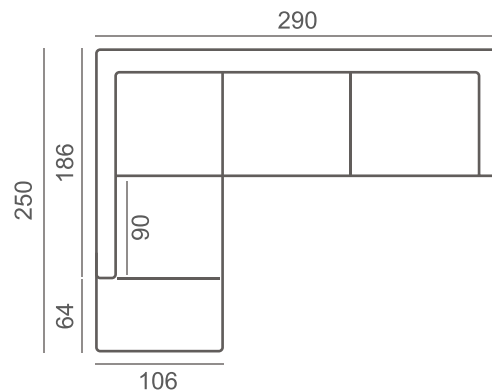

3ist. sohva D2-220 + Avokulma = 61,5 + 70kg

SOHVAT

3ist. sohva D2-180

3ist. sohva D2-220

3ist. sohva D2-180 + Avokulma

Avokulma + 3ist. sohva D2-180

3ist. sohva D2-220 + Avokulma

Avokulma + 3ist. sohva D2-220