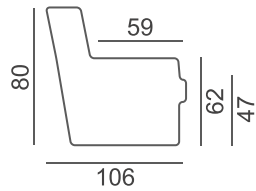

Kokoonpanot ja mitat

Painot:

3ist. sohva D2-180 = 56 kg

3ist. sohva D2-220 = 68,5 kg

3ist. sohva D2-180 + Avokulma = 49 + 70kg

3ist. sohva D2-220 + Avokulma = 61,5 + 70kg

SOHVAT

3ist. sohva D2-180