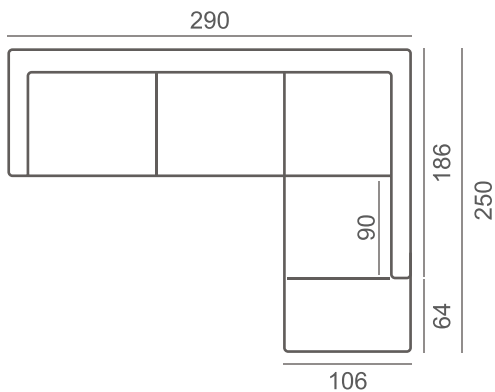

3ist. sohva D2-220 + Avokulma = 61,5 + 70kg

SOHVAT

3ist. sohva D2-180

3ist. sohva D2-220

3ist. sohva D2-180 + Avokulma

Avokulma + 3ist. sohva D2-180

3ist. sohva D2-220 + Avokulma

Avokulma + 3ist. sohva D2-220