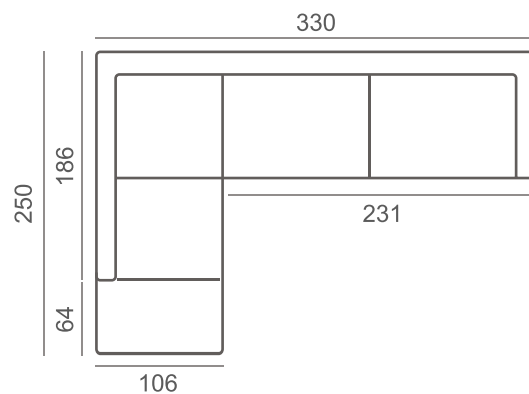

3ist. sohva D2-220 + Avokulma = 61,5 + 70kg

SOHVAT

3ist. sohva D2-180

3ist. sohva D2-220

3ist. sohva D2-180 + Avokulma

Avokulma + 3ist. sohva D2-180

3ist. sohva D2-220 + Avokulma

Avokulma + 3ist. sohva D2-220