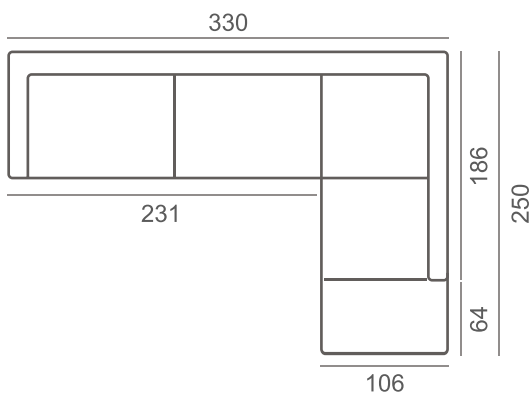

3ist. sohva D2-220 + Avokulma = 61,5 + 70kg

SOHVAT

3ist. sohva D2-180

3ist. sohva D2-220

3ist. sohva D2-180 + Avokulma

Avokulma + 3ist. sohva D2-180

3ist. sohva D2-220 + Avokulma

Avokulma + 3ist. sohva D2-220