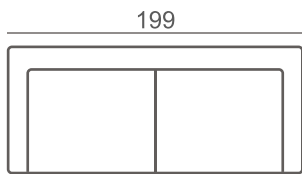

Kokoonpanot ja mitat

Painot:

3ist. sohva D2-180 = 56 kg

3ist. sohva D2-220 = 68,5 kg

3ist. sohva D2-180 + Avokulma = 49 + 70kg

3ist. sohva D2-220 + Avokulma = 61,5 + 70kg

SOHVAT

3ist. sohva D2-180