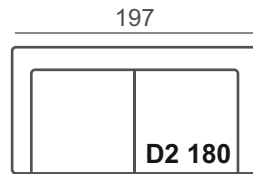

Sohvat, 3-istuttavat