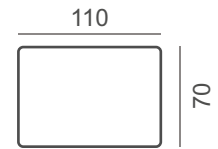

Sohvat, 3-istuttavat

Rahi

Avokulmasohvat