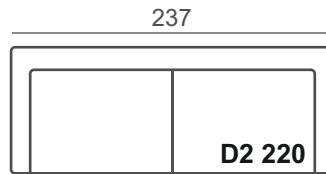

Sohvat, 3-istuttavat