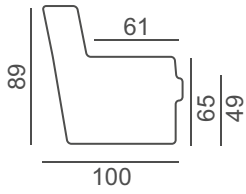

Sohvat, 3-istuttavat

Rahi

Avokulmasohvat