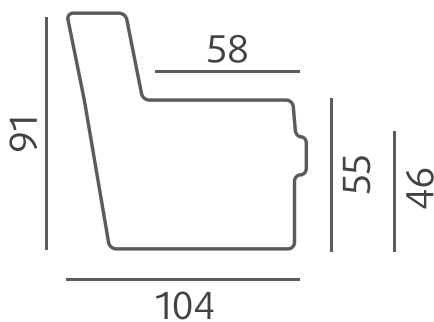

**MUUNNELTAVUUS**

- Valitse verhoilumateriaali (nahka tai kangas)
- Valitse jalkaväri
- Valitse lisävarusteet

**ISTUINMUKAVUUS**

- Hard kovuusluokan vaahtomuovi-istuin

**LISÄVARUSTEET**

- Petauspatja 147 x 188 x 4cm
- Patjansuojus: M-koko 134 x 188cm

### 3-IST. VUODESOHVA

Easy Deluxe -mekanismi

232

Vuodekoko: 146 x 190 cm