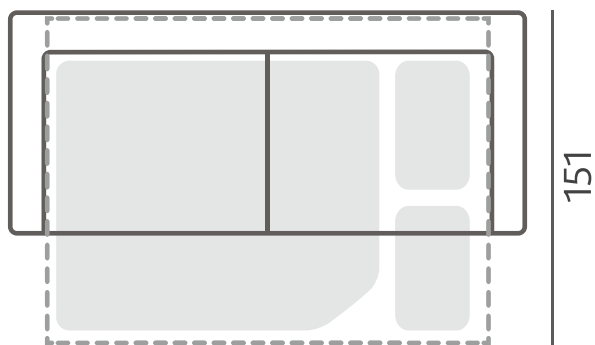

**MUUNNELTAVUUS**

- Valitse verhoilumateriaali (nahka tai kangas)
- Valitse jalkaväri
- Valitse lisävarusteet

**ISTUINMUKAVUUS**

- Hard kovuusluokan vaahtomuovi-istuin

**LISÄVARUSTEET**

- Petauspatja 147 x 188 x 4cm
- Patjansuojus: M-koko 134 x 188cm

### 3-IST. VUODESOHVA

Easy Deluxe -mekanismi

232

Vuodekoko: 146 x 190 cm