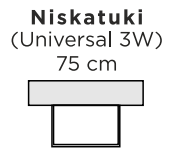

Harjattu Musta

Harjattu Musta

Öljytty Musta  
tammi tammi

**RUNGON RAKENNE**

Istuinrungoissa käytämme perinteikkäitä loviliitoksia ja istuinjousia on aina vähintään neljä per istumapaikka. Selän rakenne suunnitellaan aina mukavuutta ja ergonomiia unohtamatta. Käsinojen tukevat kiertojäykät kotelorakenteet varmistavat sen, että runko säilyttää ryhtinsä vuodesta toiseen. Kaikki verhoilupinnat ovat pehmustettuja. Testatulle massiivipuurunkolle myönnämme 20 vuoden takuun.

**MODULIOSAT:**

A76-, A90-, C- ja D2- osat  
vaativat aina käsinojan  
toiselle reunalle

**SOHVAT:**

Kaikki esimerkkikokoonpanot  
käsinoja 1:llä (leveys: 24 cm)