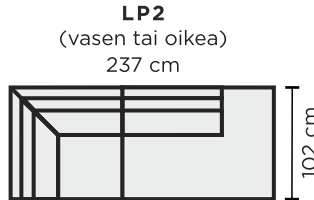

**MODULIOSAT:**

A76-, A90-, C- ja D2- osat  
vaativat aina käsinojan  
toiselle reunalle

**SOHVAT:**

Kaikki esimerkkikokoonpanot  
käsinoja 1:llä (leveys: 24 cm)