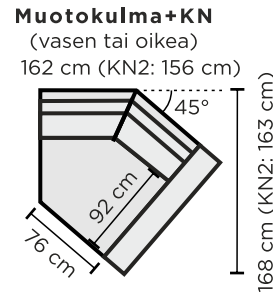

**KUVA**

Kokoonpano: Muotokulma + D2 + KN1  
Verhoilu: Luxor 116 -kangas  
Jalkamalli: 227/15 musta

Harjattu Musta

Harjattu Musta

Öljytty Musta  
tammi tammi

**RUNGON RAKENNE**

Istuinrungoissa käytämme perinteikkäitä loviliitoksia ja istuinjousia on aina vähintään neljä per istumapaikka. Selän rakenne suunnitellaan aina mukavuutta ja ergonomiia unohtamatta. Käsinojen tukevat kiertojäykät kotelorakenteet varmistavat sen, että runko säilyttää ryhtinsä vuodesta toiseen. Kaikki verhoilupinnat ovat pehmustettuja. Testatulle massiivipuurunkolle myönnämme 20 vuoden takuun.

**MODULIOSAT:**

A76-, A90-, C- ja D2- osat  
vaativat aina käsinojan  
toiselle reunalle

**SOHVAT:**

Kaikki esimerkkikokoonpanot  
käsinoja 1:llä (leveys: 24 cm)