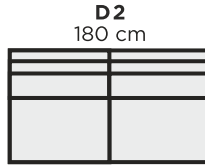

**MODULIOSAT:**

A76-, A90-, C- ja D2- osat  
vaativat aina käsinojan  
toiselle reunalle

**SOHVAT:**

Kaikki esimerkkikokoonpanot  
käsinoja 1:llä (leveys: 24 cm)