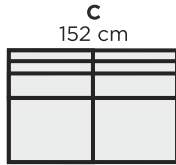

**MODULIOSAT:**

A76-, A90-, C- ja D2- osat  
vaativat aina käsinojan  
toiselle reunalle

**SOHVAT:**

Kaikki esimerkkikokoonpanot  
käsinoja 1:llä (leveys: 24 cm)