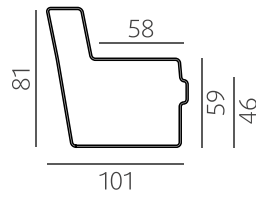

Harjattu Musta

Harjattu Musta

Öljytty Musta  
tammi tammi

**RUNGON RAKENNE**

Istuinrungoissa käytämme perinteikkäitä loviliitoksia ja istuinjousia on aina vähintään neljä per istumapaikka. Selän rakenne suunnitellaan aina mukavuutta ja ergonomiia unohtamatta. Käsinojen tukevat kiertojäykät kotelorakenteet varmistavat sen, että runko säilyttää ryhtinsä vuodesta toiseen. Kaikki verhoilupinnat ovat pehmustettuja. Testatulle massiivipuurunkolle myönnämme 20 vuoden takuun.

**MODULIOSAT:**

A76-, A90-, C- ja D2- osat  
vaativat aina käsinojan  
toiselle reunalle

**SOHVAT:**

Kaikki esimerkkikokoonpanot  
käsinoja 1:llä (leveys: 24 cm)