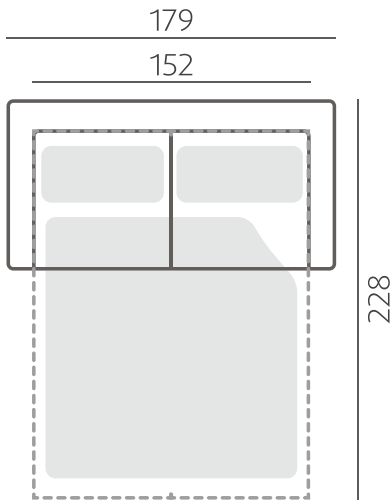

**MUUNNELTAVUUS**

- Valitse koko
- Valitse verhoilumateriaali (nahka tai kangas)

ISTUINMUKAVUUS

Medium kovuusluokan istuin.

LISÄVARUSTEET

Efektitikkaus A (valkoinen) tai B (musta)
Patjansuojus, L-koko (150x208cm)

Tammi

RUNGON RAKENNE

Istuinrungoissa käytämme perinteikkäitä loviliitoksia ja istuinjousia on aina vähintään neljä per istumapaikka. Selän rakenne suunnitellaan aina mukavuutta ja ergonomiaa unohtamatta. Käsinojen tukevat kiertojäykät kotelorakenteet varmistavat sen, että runko säilyttää ryhtinsä vuodesta toiseen. Kaikki verhoilupinnat ovat pehmustettuja. Testatulle massiivipuurunkolle myönnämme 20 vuoden takuun.

Tiedot

- LEVEL vuodemekanismi
- Paino: Max 99 kg
- Paino: D2 118,5 kg

MITAT

MAX VUODESOHVA

Vuodekoko: 147x208cm

D2 VUODESOHVA

Vuodekoko: 188x208cm