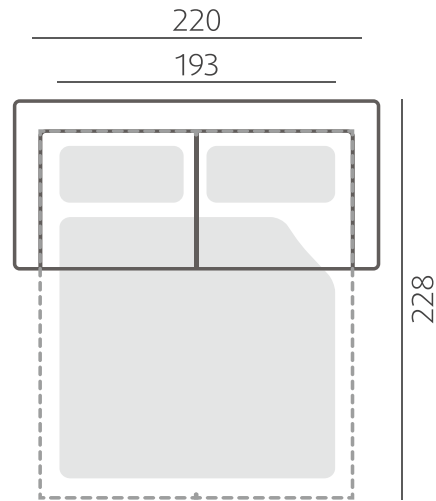

Tiedot

- LEVEL vuodemekanismi
- Paino: Max 99 kg
- Paino: D2 118,5 kg

MITAT

MAX VUODESOHVA

Vuodekoko: 147x208cm

D2 VUODESOHVA

Vuodekoko: 188x208cm