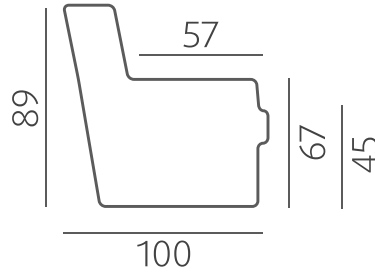

Tiedot

- LEVEL vuodemekanismi
- Paino: Max 99 kg
- Paino: D2 118,5 kg

MITAT

MAX VUODESOHVA

Vuodekoko: 147x208cm

D2 VUODESOHVA

Vuodekoko: 188x208cm