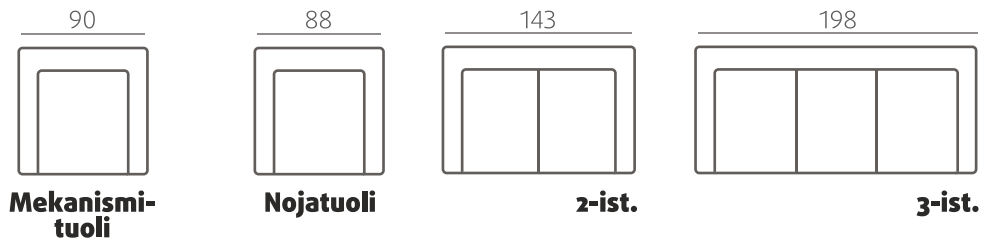

Vakiojalan väri vaihtoehdot

* = Mitta vuodemekanismiosassa

91 / 93*
(150 cm recliner auki)

SUORAT OSAT

MODULIOSAT

KULMASOHVAN ESIMERKKEJÄ