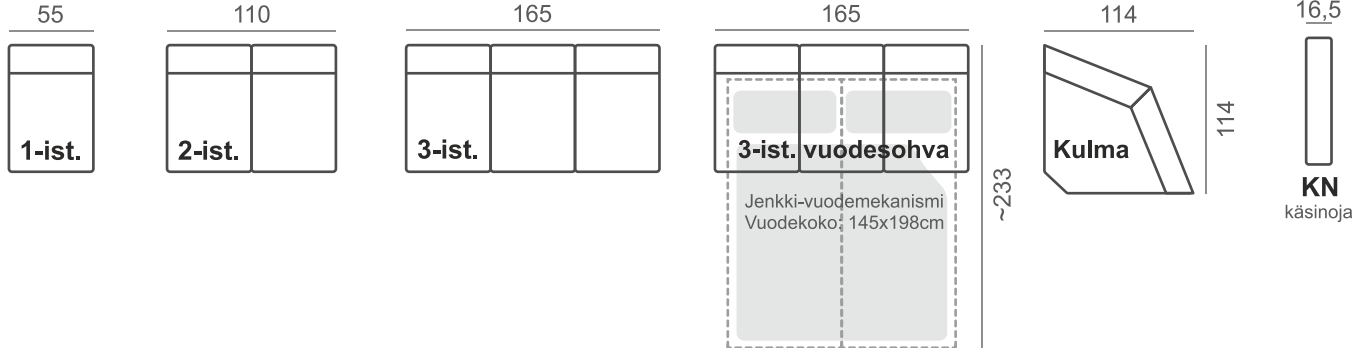

Vakiojalan väri vaihtoehdot

* = Mitta vuodemekanismiosassa

91 / 93*
(150 cm recliner auki)

SUORAT OSAT

MODULIOSAT

KULMASOHVAN ESIMERKKEJÄ