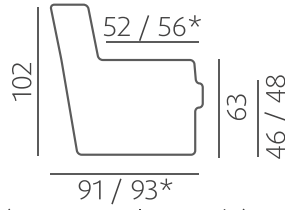

ISTUINMUKAVUUS

- Medium kovuusluokan istuin
- Superior kovuusluokan istuin (lisähinta)

JALKAMALLIVAIHTOEHDOT

- | | | | | |
|--------------|---------|---------|---------|---------|
| • 104/6 | • 101/6 | • 104/9 | • 119/6 | • 203/6 |
| (vakiojalka) | • 102/6 | • 110/6 | • 119/9 | • 203/9 |
| | • 102/9 | • 110/9 | | |

Vakiojalan väri vaihtoehdot

* = Mitta vuodemekanismiosassa

91 / 93*
(150 cm recliner auki)

SUORAT OSAT

MODULIOSAT

KULMASOHVAN ESIMERKKEJÄ