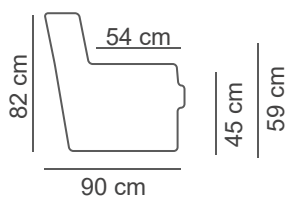

Kokoonpanot ja mitat

PAINOT:

2.5-ist. =43 kg

3-ist. =48 kg

2.5-ist.+avok. =38+56 kg

3-ist.+avok. =43+56 kg

Vuodesohva =64 kg

KIINTEÄT SOHVAT

VUODESOHVA

Vuodekoko: 186*137 cm

3-ist. vuodesohva
Easy Plus -mekanismilla