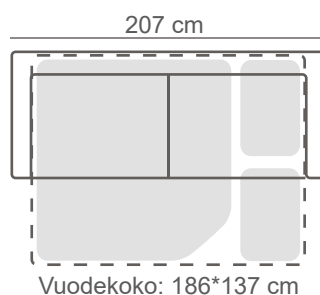

Kokoonpanot ja mitat

PAINOT:

2.5-ist. =43 kg

3-ist. =48 kg

2.5-ist.+avok. =38+56 kg

3-ist.+avok. =43+56 kg

Vuodesohva =64 kg

KIINTEÄT SOHVAT

VUODESOHVA

Vuodekoko: 186*137 cm

3-ist. vuodesohva
Easy Plus -mekanismilla