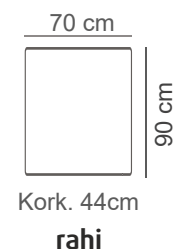

Kokoonpanot ja mitat

PAINOT:

2.5-ist. =43 kg

3-ist. =48 kg

2.5-ist.+avok. =38+56 kg

3-ist.+avok. =43+56 kg

Vuodesohva =64 kg

KIINTEÄT SOHVAT

VUODESOHVA

Vuodekoko: 186*137 cm

3-ist. vuodesohva
Easy Plus -mekanismilla