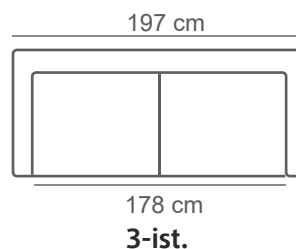

Kokoonpanot ja mitat

PAINOT:

2.5-ist. =43 kg

3-ist. =48 kg

2.5-ist.+avok. =38+56 kg

3-ist.+avok. =43+56 kg

Vuodesohva =64 kg

KIINTEÄT SOHVAT

VUODESOHVA

Vuodekoko: 186*137 cm

3-ist. vuodesohva
Easy Plus -mekanismilla