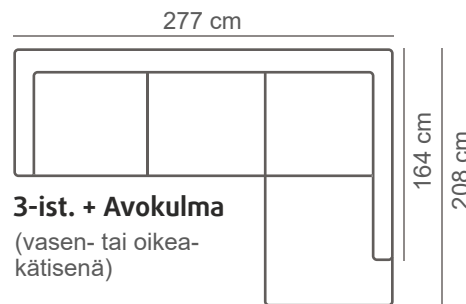

Kokoonpanot ja mitat

PAINOT:

2.5-ist. =43 kg

3-ist. =48 kg

2.5-ist.+avok. =38+56 kg

3-ist.+avok. =43+56 kg

Vuodesohva =64 kg

KIINTEÄT SOHVAT

VUODESOHVA

Vuodekoko: 186*137 cm

3-ist. vuodesohva
Easy Plus -mekanismilla