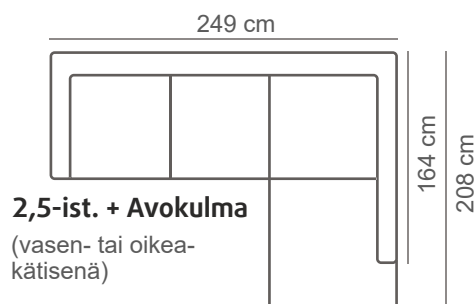

Kokoonpanot ja mitat

PAINOT:

2.5-ist. =43 kg

3-ist. =48 kg

2.5-ist.+avok. =38+56 kg

3-ist.+avok. =43+56 kg

Vuodesohva =64 kg

KIINTEÄT SOHVAT

VUODESOHVA

Vuodekoko: 186*137 cm

3-ist. vuodesohva
Easy Plus -mekanismilla