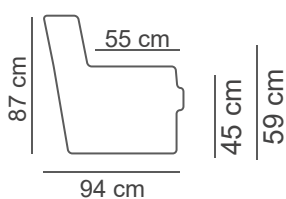

Kokoonpanot ja mitat

PAINOT:

2.5-ist. =43 kg

3-ist. =48 kg

2.5-ist.+avok. =38+56 kg

3-ist.+avok. =43+56 kg

Vuodesohva =64 kg

KIINTEÄT SOHVAT

VUODESOHVA

Vuodekoko: 186*137 cm

3-ist. vuodesohva
Easy Plus -mekanismilla