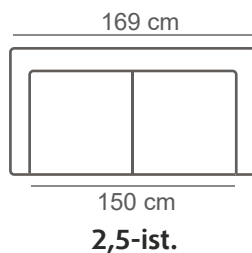

Kokoonpanot ja mitat

PAINOT:

2.5-ist. =43 kg

3-ist. =48 kg

2.5-ist.+avok. =38+56 kg

3-ist.+avok. =43+56 kg

Vuodesohva =64 kg

KIINTEÄT SOHVAT

VUODESOHVA

Vuodekoko: 186*137 cm

3-ist. vuodesohva
Easy Plus -mekanismilla