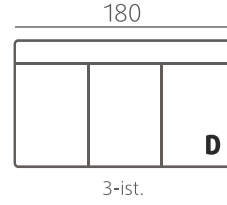

Suorat osat