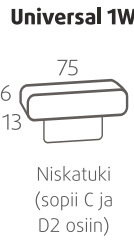

VAKIOJALKAMALLIT KÄSINOJITTAIN

KN 1: 115/9	KN 9: 104/9
KN 4: 104/9	KN 10: 115/9
KN 5: 104/9	KN 11: 104/9
KN 6: Sohvan jalkavalinta	

104/9

115/9

Kysy lisää [jalkavaihtoehtoista](#) jälleenmyyjältäsi!

Väri vaihtoehdot

LV,
koivuNordic,
petsattu
koivuPähkinä,
petsattu
koivuWenge,
petsattu
koivuValkoinen,
maalattu
koivuÖljytty
tammi

(*ei saatavilla
115/9 jalkamalliin)

Suorat osat

Kulmaosat

Divaaniosat

Muut osat

Universal single välikäsinoja

Universal double välikäsinoja

Koristettyynyt

Huom! Niskatuki asennettavissa irrallisten selkätyynyjen kanssa.

Käsinojavaihtoehdot

KN1 suora
Leveys: 21 cm
Vakiojalka: 115/9

KN4 pehmustettu
Leveys: 19 cm
Vakiojalka: 104/9