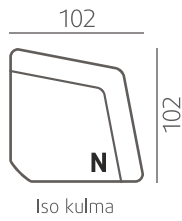

Suorat osat

Kulmaosat

Divaaniosat

Muut osat

Universal single välikäsinoja

Universal double välikäsinoja

Koristettyynyt

Huom! Niskatuki asennettavissa irrallisten selkätyynyjen kanssa.

Käsinojavaihtoehdot