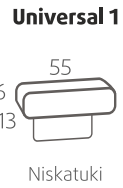

VAKIOJALKAMALLIT KÄSINOJITTAIN

KN 1: 115/9	KN 9: 104/9
KN 4: 104/9	KN 10: 115/9
KN 5: 104/9	KN 11: 104/9
KN 6: Sohvan jalkavalinta	

104/9

115/9

Kysy lisää [jalkavaihtoehtoista](#) jälleenmyyjältäsi!

Väri vaihtoehdot

LV,
koivuNordic,
petsattu
koivuPähkinä,
petsattu
koivuWenge,
petsattu
koivuValkoinen,
maalattu
koivuÖljytty
tammi

(*ei saatavilla
115/9 jalkamalliin)

Suorat osat

Kulmaosat

Divaaniosat

Muut osat

Universal single välikäsinoja

Universal double välikäsinoja

Koristettyynyt

Huom! Niskatuki asennettavissa irrallisten selkätyynyjen kanssa.

Käsinojavaihtoehdot

KN1 suora
Leveys: 21 cm
Vakiojalka: 115/9

KN4 pehmustettu
Leveys: 19 cm
Vakiojalka: 104/9

KN5 kapea
Leveys: 10 cm
Vakiojalka: 104/9

KN6 päätylevy
Leveys: 2 cm
Sohvan jalkavalinta

KN9 viisto
Leveys: 20 cm
Vakiojalka: 104/9

KN10 suora, korkea
Leveys: 21 cm
Vakiojalka: 115/9

KN11 viisto, korkea
Leveys: 14 cm
Vakiojalka: 104/9