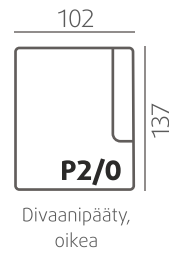

Divaaniosat