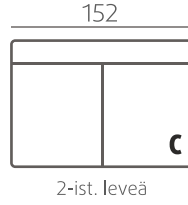

Suorat osat