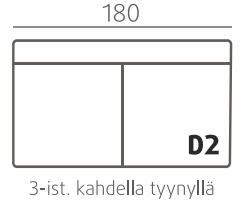

Suorat osat