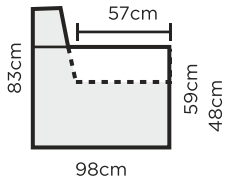

CINDY

MUUNNELTAVUUS

1. Valitse kokoonpano
2. Valitse verhoilumateriaali
3. Valitse lisävarusteet
4. Valitse jalat

RUNGON RAKENNE

Istuinrungoissa käytämme perinteikkäitä loviliitoksia ja istuinjousia on aina vähintään neljä per istumapaikka. Selän rakenne suunnitellaan aina mukavuutta ja ergonomiaa unohtamatta. Käsinojen tukevat kiertojäykät kotelorakenteet varmistavat sen, että runko säilyttää ryhtinsä vuodesta toiseen. Kaikki verhoilupinnat ovat pehmustettuja. Testatulle massiivipuurungolle myönnämme 20 vuoden takuun.

JALKOJEN VÄRIVAIHTOEHDOT

MUKAVUUS

Medium

JALAT

Vakiojalkamalli: 404/4

Useita vaihtoehtoisia jalkamalleja.

VERHOILU

Nahka, kangas

Yhdistelmä

EXTRA

Efektitikkaus A (valkoinen) tai B (musta)

Patjan suoja, saatavilla: C165ML ja D2185ML vuodesohviin

MITAT

VUODESOHVIEN MODULIOSAT (Luxus-vuodemekanismi)

1 ist.
A97ML
97cm

2 ist.
B122ML
122cm

2 ist.
B140ML
137cm

2 ist.
C165ML
162cm

3 ist.
D2185ML
182cm

KÄSINOJAT

K2 (päätylevy)

2cm

K5

5cm

K10

10cm

K20

20cm