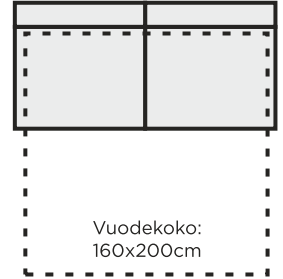

Yhdistelmä

EXTRA

Efektitikkaus A (valkoinen) tai B (musta)

Patjan suoja, saatavilla: C165ML ja D2185ML vuodesohviin

MITAT

VUODESOHVIEN MODULIOSAT (Luxus-vuodemekanismi)

1 ist.
A97ML
97cm

2 ist.
B122ML
122cm

2 ist.
B140ML
137cm

2 ist.
C165ML
162cm

3 ist.
D2185ML
182cm

KÄSINOJAT

K2 (päätylevy)

2cm

K5

5cm