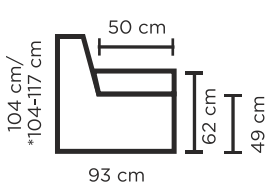

MONIKA RECLINER

MUUNNELTAVUUS

1. Valitse verhoilumateriaali
2. Valitse lisävarusteet

ISTUINMUKAVUUS

Medium

TOIMINNOT

Recliner

VERHOILU

Nahka, kangas, yhdistelmä

LISÄVARUSTEET

Säädettävällä Ergo -niskatuella (niskatuen korkeus- ja kaltevuussäätö), lisähinta

Sähkösäätöinen (keinuva), lisähinta

Sähkösäätöinen + akku (keinuva & pyörivä), lisähinta

Sähkösäätöiseen Touch -hipaisukytkin (istuimen reunaan), lisähinta

Rosterialusta (vain keinuva & pyörivä -mekanismiin), lisähinta

Rosterinen metallikahva, lisähinta

Efektitikkaus A (valkoinen) tai B (musta)

RECLINER MITAT

*recliner Ergo -niskatuella