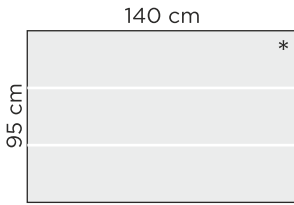

RUOKAPÖYTIIEN MITAT (korkeus 75 cm)

Huom! Sisältää pöydän metallisen keskijalan

PENKIN MITAT (korkeus 45 cm)

Huom!

Massiivitammilankkupöytä on aito luonnontuote, jonka rustiikkiseen luonteeseen kuuluvat väreriot, halkeamat sekä oksankolot.

SOHVAPÖYTIIEN MITAT (korkeus 45 cm)

Huom!

* 95x95 cm, 95x140 cm ja 95x180 cm pöydissä jalkakiinnitys vain pöydän päähän!

• Erikoistyonä pöydän/penkin pituusmitan lyhennys (lisähinta).