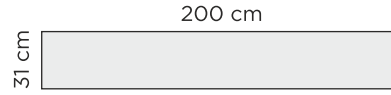

Smoked, petsattu

Nordic, petsattu

Teak, petsattu

JALAN VÄRIVAIHTOEHDOT*

Metalli

Musta

Valkoinen

* Sohvapöydissä vain musta vaihtoehto.

RUOKAPÖYTIIEN MITAT (korkeus 75 cm)

Huom! Sisältää pöydän metallisen keskijalan

PENKIN MITAT (korkeus 45 cm)

Huom!

Massiivitammilankkupöytä on aito luonnontuote, jonka rustiikkiseen luonteeseen kuuluvat väreriot, halkeamat sekä oksankolot.