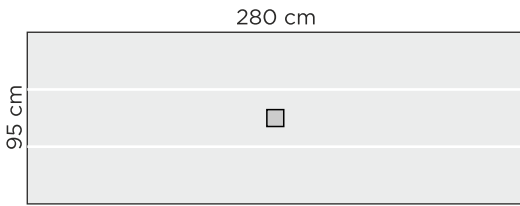

Smoked, petsattu

Nordic, petsattu

Teak, petsattu

JALAN VÄRIVAIHTOEHDOT*

Metalli

Musta

Valkoinen

* Sohvapöydissä vain musta vaihtoehto.

RUOKAPÖYTIIEN MITAT (korkeus 75 cm)

Huom! Sisältää pöydän metallisen keskijalan

PENKIN MITAT (korkeus 45 cm)

Huom!

Massiivitammilankkupöytä on aito luonnontuote, jonka rustiikkiseen luonteeseen kuuluvat väreriot, halkeamat sekä oksankolot.