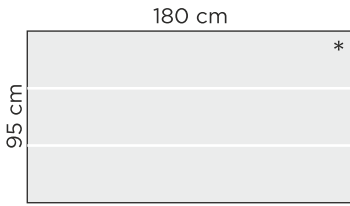

RUOKAPÖYTIIEN MITAT (korkeus 75 cm)

Huom! Sisältää pöydän metallisen keskijalan

PENKIN MITAT (korkeus 45 cm)

Huom!

Massiivitammilankkupöytä on aito luonnontuote, jonka rustiikkiseen luonteeseen kuuluvat väreriot, halkeamat sekä oksankolot.