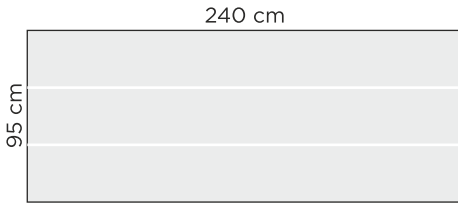

Smoked, petsattu

Nordic, petsattu

Teak, petsattu

JALAN VÄRIVAIHTOEHDOT*

Metalli

Musta

Valkoinen

* Sohvapöydissä vain musta vaihtoehto.

RUOKAPÖYTIIEN MITAT (korkeus 75 cm)

Huom! Sisältää pöydän metallisen keskijalan

PENKIN MITAT (korkeus 45 cm)

Huom!

Massiivitammilankkupöytä on aito luonnontuote, jonka rustiikkiseen luonteeseen kuuluvat väreriot, halkeamat sekä oksankolot.