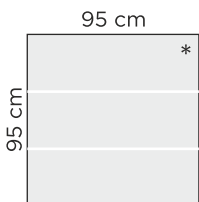

RUOKAPÖYTIIEN MITAT (korkeus 75 cm)

Huom! Sisältää pöydän metallisen keskijalan

PENKIN MITAT (korkeus 45 cm)

Huom!

Massiivitammilankkupöytä on aito luonnontuote, jonka rustiikkiseen luonteeseen kuuluvat väreriot, halkeamat sekä oksankolot.

SOHVAPÖYTIIEN MITAT (korkeus 45 cm)

Huom!

* 95x95 cm, 95x140 cm ja 95x180 cm pöydissä jalkakiinnitys vain pöydän päähän!

• Erikoistyonä pöydän/penkin pituusmitan lyhennys (lisähinta).