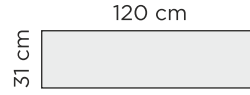

RUOKAPÖYTIIEN MITAT (korkeus 75 cm)

Huom! Sisältää pöydän metallisen keskijalan

PENKIN MITAT (korkeus 45 cm)

Huom!

Massiivitammilankkupöytä on aito luonnontuote, jonka rustiikkiseen luonteeseen kuuluvat väreriot, halkeamat sekä oksankolot.