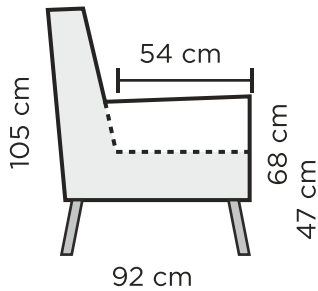

VIVIAN

MUUNNELTAVUUS

1. Valitse verhoilumateriaali
2. Valitse jalkaväri

RUNGON RAKENNE

Istuinrungoissa käytämme perinteikkäitä loviliitoksia ja istuinjousia on aina vähintään neljä per istumapaikka. Selän rakenne suunnitellaan aina mukavuutta ja ergonomiaa unohtamatta. Käsinojen tukevat kiertojäykät kotelorakenteet varmistavat sen, että runko säilyttää ryhtinsä vuodesta toiseen. Kaikki verhoilupinnat ovat pehmustettuja. Testatulle massiivipuurungolle myönämme 20 vuoden takuun.

PUUVÄRIT

ISTUINMUKAVUUS

Medium

JALAT

Vakiojalkamalli: 126/22 + 126/24

VERHOILU

Nahka tai kangas

LISÄVARUSTEET

Efektitikkaus A (valkoinen) tai B (musta)

MITAT

TUOLI