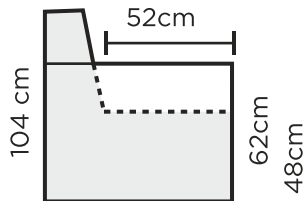

RECLINER TUOLI

98cm / 165cm*

* = recliner auki

75 cm

SAATAVILLA ERGO RECLINER

(säädettyä niskatuki)