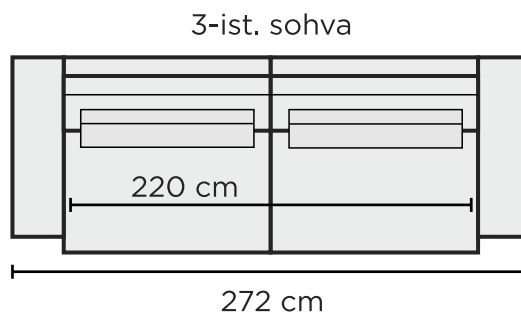

GRAIL

MUUNNELTAVUUS

1. Valitse verhoilumateriaali
2. Valitse lisävarusteet

RUNGON RAKENNE

Istuinrungoissa käytämme perinteikkäitä loviliitoksia ja istuinjousia on aina vähintään neljä per istumapaikka. Selän rakenne suunnitellaan aina mukavuutta ja ergonomiaa unohtamatta. Käsinöiden tukevat kiertojäykät kotelarakenteet varmistavat sen, että runko säilyttää ryhtinsä vuodesta toiseen. Kaikki verhoilupinnat ovat pehmustettuja. Testatulle massiivipuurungolle myönnämme 20 vuoden takuun.

ISTUINMUKAVUUS

Soft

JALAT

Vakiojalkamalli: 301/4 musta, kovamuovi

VERHOILU

Kangas tai nahka
Yhdistelmä

LISÄVARUSTEET

Efektitikkaus A (valkoinen) tai B (musta)
USB-laturi (sis. USB-pistoke ja muuntaja)

MITAT