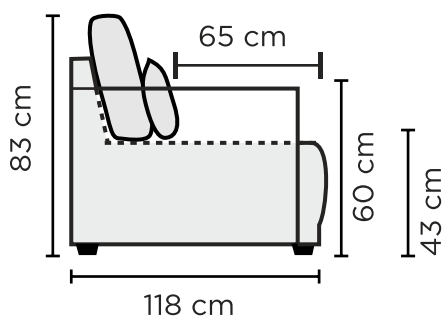

GRAIL

MUUNNELTAVUUS

1. Valitse verhoilumateriaali
2. Valitse lisävarusteet

RUNGON RAKENNE

Istuinrungoissa käytämme perinteikkäitä loviliitoksia ja istuinjousia on aina vähintään neljä per istumapaikka. Selän rakenne suunnitellaan aina mukavuutta ja ergonomiaa unohtamatta. Käsinöiden tukevat kiertojäykät kotelarakenteet varmistavat sen, että runko säilyttää ryhtinsä vuodesta toiseen. Kaikki verhoilupinnat ovat pehmustettuja. Testatulle massiivipuurungolle myönnämme 20 vuoden takuun.

ISTUINMUKAVUUS

Soft

JALAT

Vakiojalkamalli: 301/4 musta, kovamuovi

VERHOILU

Kangas tai nahka
Yhdistelmä

LISÄVARUSTEET

Efektitikkaus A (valkoinen) tai B (musta)
USB-laturi (sis. USB-pistoke ja muuntaja)

MITAT