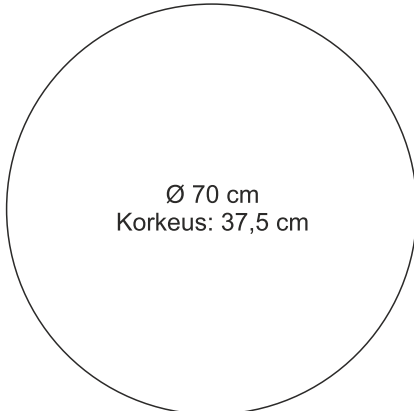

### HUOM!

Pienessä pyöressä sohvapöydässä on kolme jalkaa ja suuremmassa neljä.

### SOHVAPÖYTIEN MITAT

Diva - Pieni, pyöreä

Diva - Pieni

Diva - Iso, pyöreä

Diva - Iso