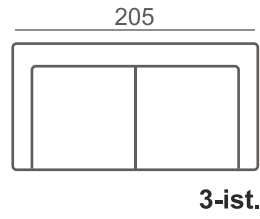

SOHVAT

VUODESOHVAT

LEPOTUOLI (pyörivä)

Sakarajalan väri vaihtoehdot: