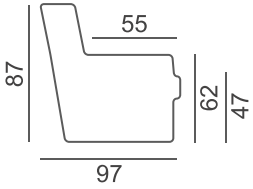

SOHVAT

VUODESOHVAT

LEPOTUOLI (pyörivä)

Sakarajalan väri vaihtoehdot: