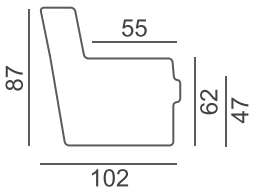

VUODESOHVAT