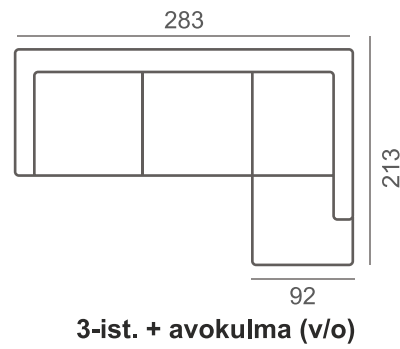

SOHVAT

VUODESOHVAT

LEPOTUOLI (pyörivä)

Sakarajalan väri vaihtoehdot: