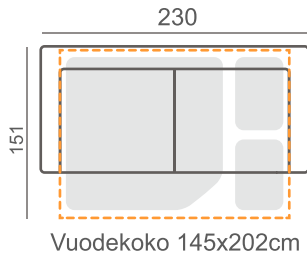

VUODESOHVAT