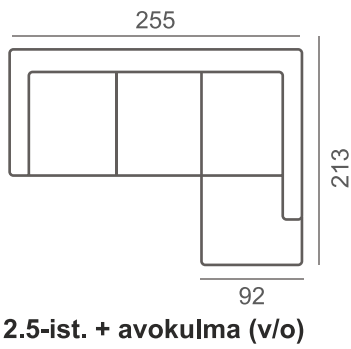

SOHVAT

VUODESOHVAT

LEPOTUOLI (pyörivä)

Sakarajalan väri vaihtoehdot: