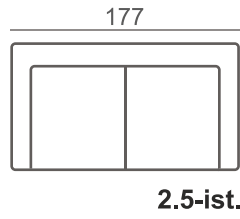

SOHVAT

VUODESOHVAT

LEPOTUOLI (pyörivä)

Sakarajalan väri vaihtoehdot: