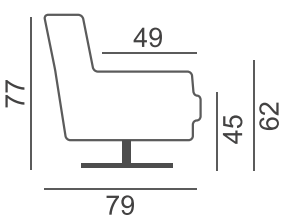

LEPOTUOLI (pyörivä)