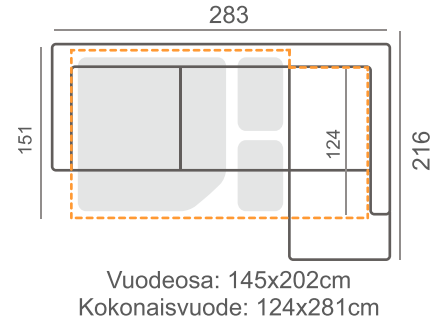

VUODESOHVAT