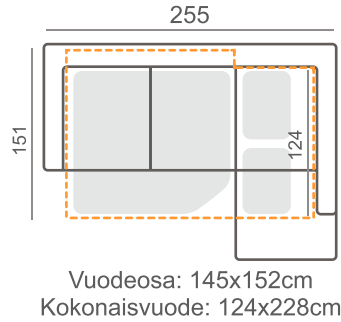

VUODESOHVAT