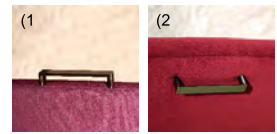

LISÄVARUSTEET (lisähintaan)

- Metallinen kahva (kiinnitys selän päälle⁽¹⁾ tai taakse⁽²⁾)